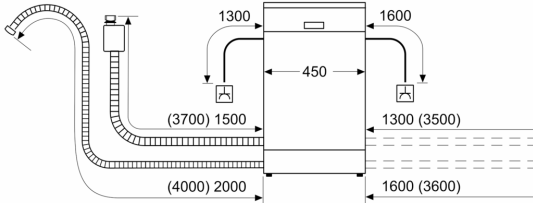

Energieeffizienzklasse:	E
Energieverbrauch des Eco 50°C Programm pro 100 Betriebszyklen:	76 kWh
Anzahl Maßgedecke:	10
Wasserverbrauch:	8.9 l
Programmdauer:	3:40 h
Geräuschwert:	46 dB(A) re 1 pW
Geräusch-Effizienzklasse:	C
Bauform:	Freistehend
Höhe der Arbeitsplatte:	30 mm
Abmessungen des Gerätes:	845 x 450 x 600 mm
Tiefe bei geöffneter Tür (90°):	1155 mm
Höhenverstellbare Füße:	Ja - alle
Höhenverstellung max.:	20 mm
Verstellbarer Sockel:	Nein
Nettogewicht:	37.8 kg
Bruttogewicht:	39.2 kg
Anschlusswert:	2400 W
Absicherung:	10 A
Spannung:	220-240 V
Frequenz:	50; 60 Hz
Länge Anschlusskabel:	175.0 cm
Steckerart:	Schuko-/Gardy mit Erdung
Länge Zulaufschlauch:	165 cm
Länge Ablaufschlauch:	205 cm
EAN-Nummer:	4242005415946
Gerätetyp:	Freistehend mit Unterbaumöglichkeit

- AquaStop: eine Bosch Garantie bei Wasserschäden – ein Geräteleben lang*
- Tastensperre
- Glasschutz-Technik

- Salzeinfüllhilfe (Trichter)

Maße

- Gerätemaße (H x B x T): 84.5 cm x 45.0 cm x 60.0 cm

¹ auf einer Energieeffizienzklassen-Skala von A bis G

Serie 2, Freistehender Geschirrspüler, 45 cm, Silver Inox SPS2HKI42E

Maße in mm

⚡ Steckdose
() Werte mit Verlängerungssatz