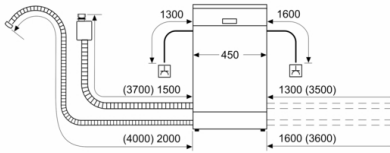

Technische Daten

Energieeffizienzklasse: F
 Energieverbrauch des eco-Programms pro 100 Betriebszyklen:
 78 kWh
 Höchste Anzahl von Maßgedecken: 9
 Wasserverbrauch in Litern im eco-Programm pro Betriebszyklus:
 8,5 l
 Programmdauer: 3:15 h
 Luftschallemissionen: 46 dB(A) re 1 pW
 Luftschallemissionsklasse: C
 Bauform: Standgerät
 Höhe der Arbeitsplatte: 30 mm
 Abmessungen des Gerätes: 845 x 450 x 600 mm
 Approbationszertifikate: CE, VDE
 Tiefe bei geöffneter Tür (90°): 1155 mm
 Höhenverstellbare Füße: Ja - alle
 Höhenverstellung max.: 20 mm
 Verstellbarer Sockel: Nein
 Nettogewicht: 40,728 kg
 Bruttogewicht: 42,0 kg
 Anschlusswert: 2400 W
 Absicherung: 10 A
 Spannung: 220-240 V
 Frequenz: 50; 60 Hz
 Länge Anschlusskabel: 175 cm
 Steckerart: Schuko-/Gardy.m.Erdung
 Länge Zulaufschlauch: 165 cm
 Länge Ablaufschlauch: 205 cm
 EAN-Nummer: 4242005064397
 Art der Installation: Unterbaugeräte

Technische Informationen und Zubehör

- AquaStop: eine Bosch Garantie bei Wasserschäden – ein Geräteleben lang*

Maße

- Gerätemaße (H x B x T): 84.5 cm x 45.0 cm x 60.0 cm

**Serie | 2, Freistehender Geschirrspüler, 45
cm, Weiß
SPS25CW03E**

Maße in mm

⚡ Steckdose
() Werte mit Verlängerungssatz