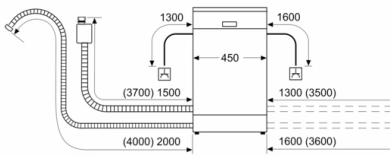

Technische Informationen und Zubehör

- AquaStop: eine Bosch Garantie bei Wasserschäden – ein Geräteleben lang*

Maße

- Gerätemaße (H x B x T): 84.5 cm x 45.0 cm x 60.0 cm

**Serie | 2, Freistehender Geschirrspüler, 45
cm, Weiß
SPS24CW00E**

Maße in mm

⚡ Steckdose
() Werte mit Verlängerungssatz