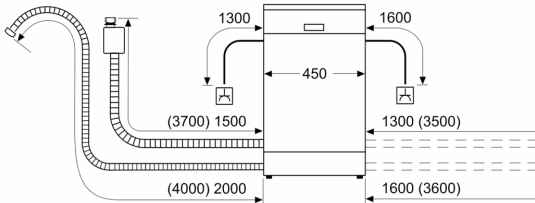

Technische Daten

Energieeffizienzklasse:C
Energieverbrauch des Eco 50°C Programm pro 100 Betriebszyklen:	59 kWh
Anzahl Maßgedecke: 10
Wasserverbrauch: 8.9 l
Programmdauer: 3:15 h
Geräuschwert: 42 dB(A) re 1 pW
Geräusch-Effizienzklasse: B
Bauform: Einbau
Höhe der Arbeitsplatte: 0 mm
Abmessungen des Gerätes: 815 x 448 x 573 mm
Min. Nischenmaße für Installation (H x B x T):	... 815-875 x 450 x 550 mm
Tiefe bei geöffneter Tür (90°): 1150 mm
Höhenverstellbare Füße: Ja - alle von vorne
Höhenverstellung max.: 60 mm
Verstellbarer Sockel: Horizontal und Vertikal
Nettogewicht: 38.8 kg
Bruttogewicht: 40.5 kg
Anschlusswert: 2400 W
Absicherung: 10 A
Spannung: 220-240 V
Frequenz: 50; 60 Hz
Länge Anschlusskabel: 175.0 cm
Steckerart: Schuko-/Gardy mit Erdung
Länge Zulaufschlauch: 165 cm
Länge Ablaufschlauch: 205 cm
EAN-Nummer: 4242005388400
Gerätetyp: Integrierbar

Maße

- Gerätegröße (H x B x T): 81.5 cm x 44.8 cm x 57.3 cm

¹ auf einer Energieeffizienzklassen-Skala von A bis G

²Energieverbrauch kWh/100 Betriebszyklen (im Programm Eco 50 °C)

³ Wasserverbrauch in Liter pro Betriebszyklus (im Programm Eco 50 °C)

⁴ Programmdauer im Programm Eco 50 °C

* Garantiebedingungen finden Sie unter <https://www.bosch-home.com/de/>

**Serie 6, Teilintegrierter
Geschirrspüler, 45 cm, Edelstahl
SPI6ZMS29E**

Maße in mm

⚡ Steckdose
() Werte mit Verlängerungssatz