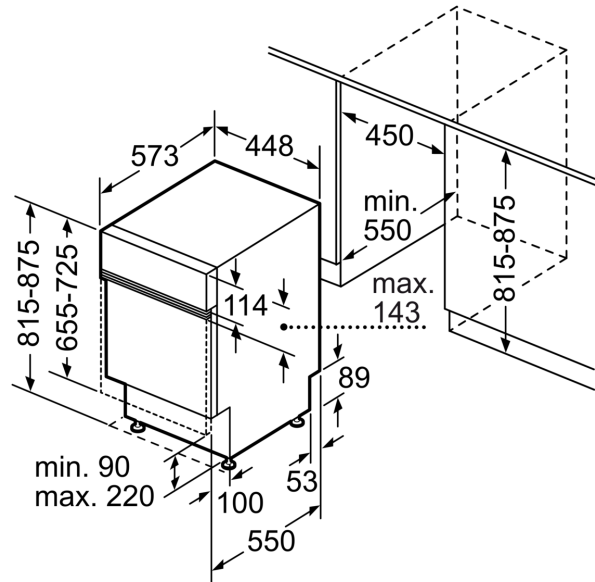

Technische Daten

Energieeffizienzklasse:C
Energieverbrauch des Eco 50°C Programm pro 100 Betriebszyklen:	59 kWh
Anzahl Maßgedecke: 10
Wasserverbrauch: 8.9 l
Programmdauer: 3:15 h
Geräuschwert: 42 dB(A) re 1 pW
Geräusch-Effizienzklasse: B
Bauform: Einbau
Höhe der Arbeitsplatte: 0 mm
Abmessungen des Gerätes: 815 x 448 x 573 mm
Min. Nischenmaße für Installation (H x B x T):	... 815-875 x 450 x 550 mm
Tiefe bei geöffneter Tür (90°): 1150 mm
Höhenverstellbare Füße: Ja - alle von vorne
Höhenverstellung max.: 60 mm
Verstellbarer Sockel: Horizontal und Vertikal
Nettogewicht: 38.8 kg
Bruttogewicht: 40.5 kg
Anschlusswert: 2400 W
Absicherung: 10 A
Spannung: 220-240 V
Frequenz: 50; 60 Hz
Länge Anschlusskabel: 175.0 cm
Steckerart: Schuko-/Gardy mit Erdung
Länge Zulaufschlauch: 165 cm
Länge Ablaufschlauch: 205 cm
EAN-Nummer: 4242005388400
Gerätetyp: Integrierbar

Maße

- Gerätegröße (H x B x T): 81.5 cm x 44.8 cm x 57.3 cm

¹ auf einer Energieeffizienzklassen-Skala von A bis G

²Energieverbrauch kWh/100 Betriebszyklen (im Programm Eco 50 °C)

³ Wasserverbrauch in Liter pro Betriebszyklus (im Programm Eco 50 °C)

⁴ Programmdauer im Programm Eco 50 °C

* Garantiebedingungen finden Sie unter <https://www.bosch-home.com/de/>

**Serie 6, Teilintegrierter
Geschirrspüler, 45 cm, Edelstahl
SPI6ZMS29E**

Maße in mm

⚡ Steckdose
() Werte mit Verlängerungssatz

Maße in mm