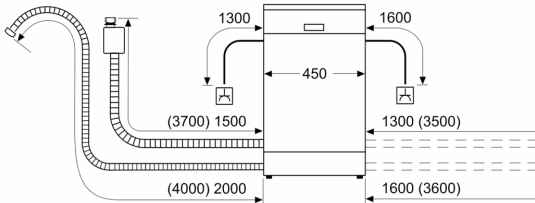

Technische Daten

Energieeffizienzklasse:B
Energieverbrauch des Eco 50°C Programm pro 100 Betriebszyklen:	51 kWh
Anzahl Maßgedecke: 10
Wasserverbrauch: 8.5 l
Programmdauer: 3:45 h
Geräuschwert: 43 dB(A) re 1 pW
Geräusch-Effizienzklasse: B
Bauform: Einbau
Höhe der Arbeitsplatte: 0 mm
Abmessungen des Gerätes: 815 x 448 x 573 mm
Min. Nischenmaße für Installation (H x B x T):	... 815-875 x 450 x 550 mm
Tiefe bei geöffneter Tür (90°): 1150 mm
Höhenverstellbare Füße: Ja - alle von vorne
Höhenverstellung max.: 60 mm
Verstellbarer Sockel: Horizontal und Vertikal
Nettogewicht: 37.1 kg
Bruttogewicht: 38.9 kg
Anschlusswert: 2400 W
Absicherung: 10 A
Spannung: 220-240 V
Frequenz: 50; 60 Hz
Länge Anschlusskabel: 175.0 cm
Steckerart: Schuko-/Gardy mit Erdung
Länge Zulaufschlauch: 165 cm
Länge Ablaufschlauch: 205 cm
EAN-Nummer: 4242005388844
Gerätetyp: Teilintegriert

Maße

- Gerätemaße (H x B x T): 81.5 cm x 44.8 cm x 57.3 cm

¹ auf einer Energieeffizienzklassen-Skala von A bis G

²Energieverbrauch kWh/100 Betriebszyklen (im Programm Eco 50 °C)

³ Wasserverbrauch in Liter pro Betriebszyklus (im Programm Eco 50 °C)

⁴ Programmdauer im Programm Eco 50 °C

* Garantiebedingungen finden Sie unter <https://www.bosch-home.com/de/>

Serie 6, Teilintegrierter Geschirrspüler, 45 cm, Edelstahl SPI6YMS14E

Maße in mm

⌚ Steckdose
() Werte mit Verlängerungssatz