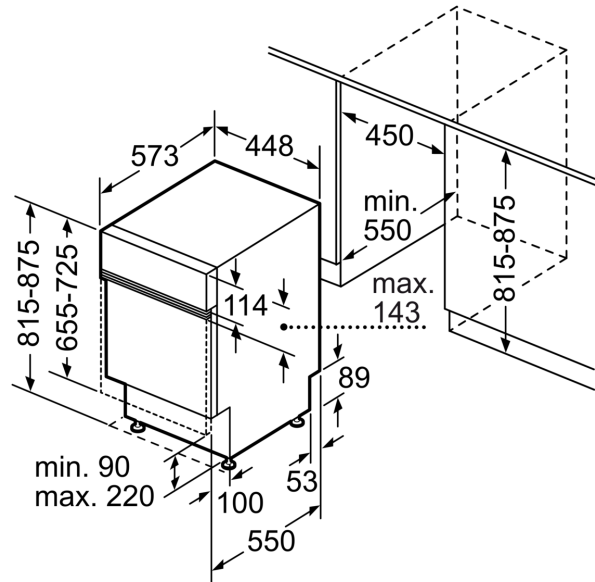

Technische Daten

Energieeffizienzklasse:B
Energieverbrauch des Eco 50°C Programm pro 100 Betriebszyklen:	51 kWh
Anzahl Maßgedecke: 10
Wasserverbrauch: 8.5 l
Programmdauer: 3:45 h
Geräuschwert: 43 dB(A) re 1 pW
Geräusch-Effizienzklasse: B
Bauform: Einbau
Höhe der Arbeitsplatte: 0 mm
Abmessungen des Gerätes: 815 x 448 x 573 mm
Min. Nischenmaße für Installation (H x B x T):	... 815-875 x 450 x 550 mm
Tiefe bei geöffneter Tür (90°): 1150 mm
Höhenverstellbare Füße: Ja - alle von vorne
Höhenverstellung max.: 60 mm
Verstellbarer Sockel: Horizontal und Vertikal
Nettogewicht: 37.1 kg
Bruttogewicht: 38.9 kg
Anschlusswert: 2400 W
Absicherung: 10 A
Spannung: 220-240 V
Frequenz: 50; 60 Hz
Länge Anschlusskabel: 175.0 cm
Steckerart: Schuko-/Gardy mit Erdung
Länge Zulaufschlauch: 165 cm
Länge Ablaufschlauch: 205 cm
EAN-Nummer: 4242005388844
Gerätetyp: Teilintegriert

Maße

- Gerätemaße (H x B x T): 81.5 cm x 44.8 cm x 57.3 cm

¹ auf einer Energieeffizienzklassen-Skala von A bis G

²Energieverbrauch kWh/100 Betriebszyklen (im Programm Eco 50 °C)

³ Wasserverbrauch in Liter pro Betriebszyklus (im Programm Eco 50 °C)

⁴ Programmdauer im Programm Eco 50 °C

* Garantiebedingungen finden Sie unter <https://www.bosch-home.com/de/>

Serie 6, Teilintegrierter Geschirrspüler, 45 cm, Edelstahl SPI6YMS14E

Maße in mm

⌚ Steckdose
() Werte mit Verlängerungssatz

Maße in mm