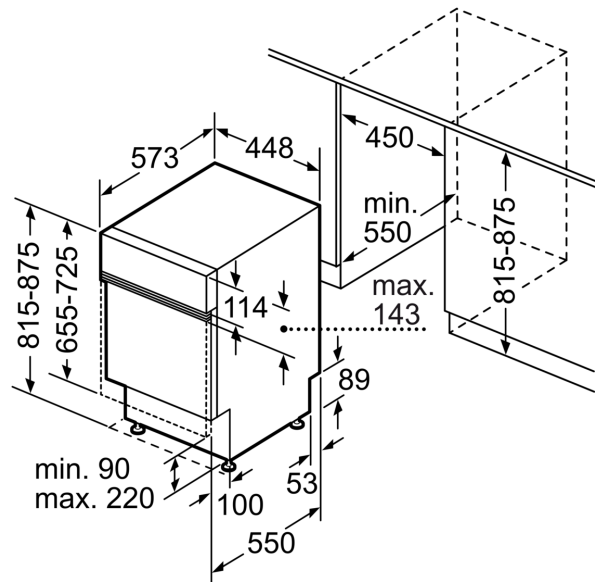

Technische Daten

Energieeffizienzklasse:B
Energieverbrauch des Eco 50°C Programm pro 100 Betriebszyklen:	51 kWh
Anzahl Maßgedecke: 10
Wasserverbrauch: 8.5 l
Programmdauer: 3:45 h
Geräuschwert: 43 dB(A) re 1 pW
Geräusch-Effizienzklasse: B
Bauform: Einbau
Höhe der Arbeitsplatte: 0 mm
Abmessungen des Gerätes: 815 x 448 x 573 mm
Min. Nischenmaße für Installation (H x B x T):	... 815-875 x 450 x 550 mm
Tiefe bei geöffneter Tür (90°): 1150 mm
Höhenverstellbare Füße: Ja - alle von vorne
Höhenverstellung max.: 60 mm
Verstellbarer Sockel: Horizontal und Vertikal
Nettogewicht: 37.1 kg
Bruttogewicht: 38.9 kg
Anschlusswert: 2400 W
Absicherung: 10 A
Spannung: 220-240 V
Frequenz: 50; 60 Hz
Länge Anschlusskabel: 175.0 cm
Steckerart: Schuko-/Gardy mit Erdung
Länge Zulaufschlauch: 165 cm
Länge Ablaufschlauch: 205 cm
EAN-Nummer: 4242005388844
Gerätetyp: Integrierbar

Maße

- Gerätegröße (H x B x T): 81.5 cm x 44.8 cm x 57.3 cm

¹ auf einer Energieeffizienzklassen-Skala von A bis G

²Energieverbrauch kWh/100 Betriebszyklen (im Programm Eco 50 °C)

³ Wasserverbrauch in Liter pro Betriebszyklus (im Programm Eco 50 °C)

⁴ Programmdauer im Programm Eco 50 °C

* Garantiebedingungen finden Sie unter <https://www.bosch-home.com/de/>

**Serie 6, Teilintegrierter
Geschirrspüler, 45 cm, Edelstahl
SPI6YMS14E**

Maße in mm

⏏ Steckdose
() Werte mit Verlängerungssatz

Maße in mm