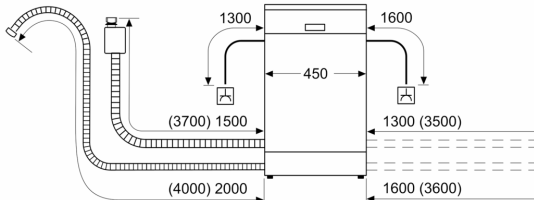

Technische Daten

Energieeffizienzklasse:B
Energieverbrauch des Eco 50°C Programm pro 100 Betriebszyklen:	51 kWh
Anzahl Maßgedecke: 10
Wasserverbrauch: 8.5 l
Programmdauer: 3:45 h
Geräuschwert: 43 dB(A) re 1 pW
Geräusch-Effizienzklasse: B
Bauform: Einbau
Höhe der Arbeitsplatte: 0 mm
Abmessungen des Gerätes: 815 x 448 x 573 mm
Min. Nischenmaße für Installation (H x B x T):	... 815-875 x 450 x 550 mm
Tiefe bei geöffneter Tür (90°): 1150 mm
Höhenverstellbare Füße: Ja - alle von vorne
Höhenverstellung max.: 60 mm
Verstellbarer Sockel: Horizontal und Vertikal
Nettogewicht: 37.1 kg
Bruttogewicht: 38.9 kg
Anschlusswert: 2400 W
Absicherung: 10 A
Spannung: 220-240 V
Frequenz: 50; 60 Hz
Länge Anschlusskabel: 175.0 cm
Steckerart: Schuko-/Gardy mit Erdung
Länge Zulaufschlauch: 165 cm
Länge Ablaufschlauch: 205 cm
EAN-Nummer: 4242005388844
Gerätetyp: Integrierbar

Maße

- Gerätegröße (H x B x T): 81.5 cm x 44.8 cm x 57.3 cm

¹ auf einer Energieeffizienzklassen-Skala von A bis G

²Energieverbrauch kWh/100 Betriebszyklen (im Programm Eco 50 °C)

³ Wasserverbrauch in Liter pro Betriebszyklus (im Programm Eco 50 °C)

⁴ Programmdauer im Programm Eco 50 °C

* Garantiebedingungen finden Sie unter <https://www.bosch-home.com/de/>

**Serie 6, Teilintegrierter
Geschirrspüler, 45 cm, Edelstahl
SPI6YMS14E**

Maße in mm

⏏ Steckdose
() Werte mit Verlängerungssatz