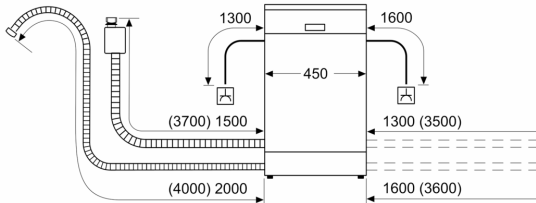

#### Maße

- Gerätemaße (H x B x T): 81.5 cm x 44.8 cm x 57.3 cm

<sup>1</sup> auf einer Energieeffizienzklassen-Skala von A bis G

<sup>2</sup>Energieverbrauch kWh/100 Betriebszyklen (im Programm Eco 50 °C)

**Serie 6, Teilintegrierter  
Geschirrspüler, 45 cm, Edelstahl  
SPI6EMS17E**

Maße in mm

⏏ Steckdose  
( ) Werte mit Verlängerungssatz

Maße in mm