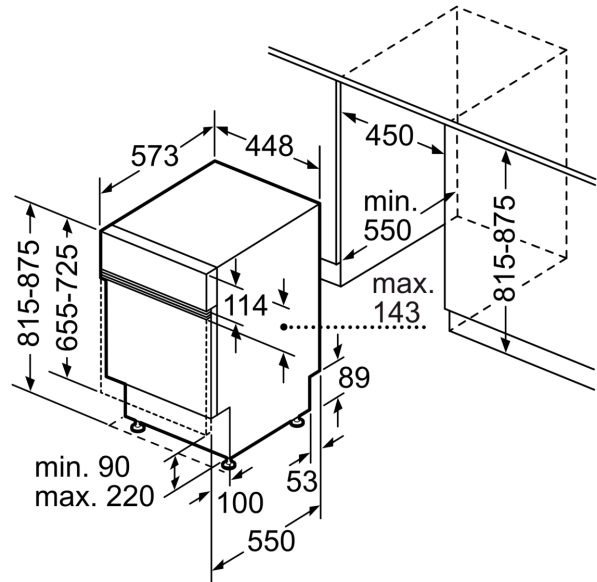

Technische Daten

Energieeffizienzklasse:	C
Energieverbrauch des Eco 50°C Programm pro 100 Betriebszyklen:59 kWh	
Anzahl Maßgedecke:	10
Wasserverbrauch:	8.9 l
Programmdauer:	3:15 h
Geräuschwert:	44 dB(A) re 1 pW
Geräusch-Effizienzklasse:	B
Bauform:	Einbau
Höhe der Arbeitsplatte:	0 mm
Abmessungen des Gerätes:	815 x 448 x 573 mm
Min. Nischenmaße für Installation (H x B x T): ...	815-875 x 450 x 550 mm
Tiefe bei geöffneter Tür (90°):	1150 mm
Höhenverstellbare Füße:	Ja - alle von vorne
Höhenverstellung max.:	60 mm
Verstellbarer Sockel:	Horizontal und Vertikal
Nettogewicht:	31.5 kg
Bruttogewicht:	33.4 kg
Anschlusswert:	2400 W
Absicherung:	10 A
Spannung:	220-240 V
Frequenz:	50; 60 Hz
Länge Anschlusskabel:	175.0 cm
Steckerart:	Schuko-/Gardy mit Erdung
Länge Zulaufschlauch:	165 cm
Länge Ablaufschlauch:	205 cm
EAN-Nummer:	4242005388356
Gerätetyp:	Teilintegriert

Maße

- Gerätegröße (H x B x T): 81.5 cm x 44.8 cm x 57.3 cm

¹ auf einer Energieeffizienzklassen-Skala von A bis G

²Energieverbrauch kWh/100 Betriebszyklen (im Programm Eco 50 °C)

³ Wasserverbrauch in Liter pro Betriebszyklus (im Programm Eco 50 °C)

⁴ Programmdauer im Programm Eco 50 °C

* Garantiebedingungen finden Sie unter <https://www.bosch-home.com/de/>

**Serie 6, Teilintegrierter
Geschirrspüler, 45 cm, Edelstahl
SPI6EMS17E**

Maße in mm

⏏ Steckdose
() Werte mit Verlängerungssatz

Maße in mm