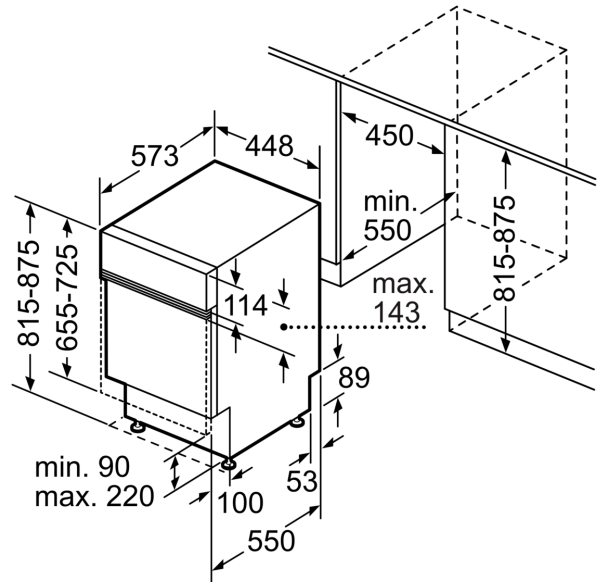

#### Maße

- Gerätemaße (H x B x T): 81.5 cm x 44.8 cm x 57.3 cm

<sup>1</sup> auf einer Energieeffizienzklassen-Skala von A bis G

<sup>2</sup>Energieverbrauch kWh/100 Betriebszyklen (im Programm Eco 50 °C)

**Serie 6, Teilintegrierter  
Geschirrspüler, 45 cm, Edelstahl  
SPI6EMS17E**

Maße in mm

⏏ Steckdose  
( ) Werte mit Verlängerungssatz

Maße in mm