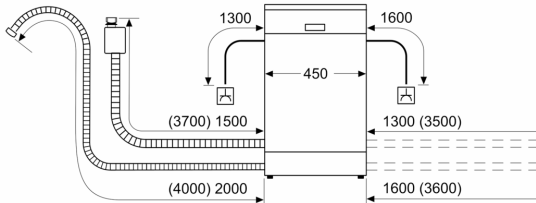

Technische Daten

Energieeffizienzklasse:	C
Energieverbrauch des Eco 50°C Programm pro 100 Betriebszyklen:59 kWh	
Anzahl Maßgedecke:	10
Wasserverbrauch:	8.9 l
Programmdauer:	3:15 h
Geräuschwert:	44 dB(A) re 1 pW
Geräusch-Effizienzklasse:	B
Bauform:	Einbau
Höhe der Arbeitsplatte:	0 mm
Abmessungen des Gerätes:	815 x 448 x 573 mm
Min. Nischenmaße für Installation (H x B x T): ...	815-875 x 450 x 550 mm
Tiefe bei geöffneter Tür (90°):	1150 mm
Höhenverstellbare Füße:	Ja - alle von vorne
Höhenverstellung max.:	60 mm
Verstellbarer Sockel:	Horizontal und Vertikal
Nettogewicht:	31.5 kg
Bruttogewicht:	33.4 kg
Anschlusswert:	2400 W
Absicherung:	10 A
Spannung:	220-240 V
Frequenz:	50; 60 Hz
Länge Anschlusskabel:	175.0 cm
Steckerart:	Schuko-/Gardy mit Erdung
Länge Zulaufschlauch:	165 cm
Länge Ablaufschlauch:	205 cm
EAN-Nummer:	4242005388356
Gerätetyp:	Teilintegriert

Maße

- Gerätegröße (H x B x T): 81.5 cm x 44.8 cm x 57.3 cm

¹ auf einer Energieeffizienzklassen-Skala von A bis G

²Energieverbrauch kWh/100 Betriebszyklen (im Programm Eco 50 °C)

³ Wasserverbrauch in Liter pro Betriebszyklus (im Programm Eco 50 °C)

⁴ Programmdauer im Programm Eco 50 °C

* Garantiebedingungen finden Sie unter <https://www.bosch-home.com/de/>

**Serie 6, Teilintegrierter
Geschirrspüler, 45 cm, Edelstahl
SPI6EMS17E**

Maße in mm

⏏ Steckdose
() Werte mit Verlängerungssatz