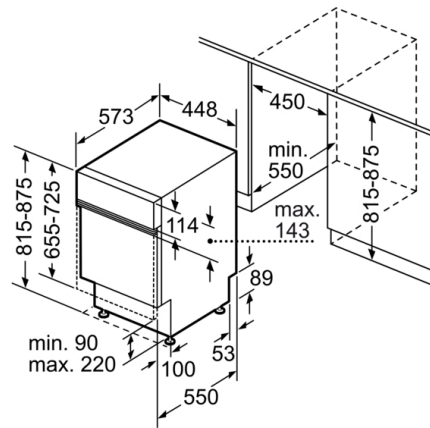

Technische Informationen und Zubehör

- AquaStop: eine Bosch Garantie bei Wasserschäden – ein Geräteleben lang*

Maße

- Gerätemaße (H x B x T):81.5 cmx44.8 cmx57.3 cm

**Serie | 4, Teilintegrierter Geschirrspüler, 45 cm, Edelstahl
SPI50E95EU**

Anschlußmaße
für alle Geschirrspüler 45 cm
() Werte mit Verlängerungssatz Z 7710X0

Maße in mm