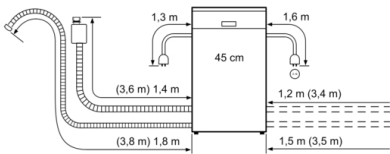

Technische Informationen und Zubehör

- AquaStop: eine Bosch Garantie bei Wasserschäden – ein Geräteleben lang*

Maße

- Gerätemaße (H x B x T):81.5 cmx44.8 cmx57.3 cm

**Serie | 4, Teilintegrierter Geschirrspüler, 45 cm, Edelstahl
SPI50E95EU**