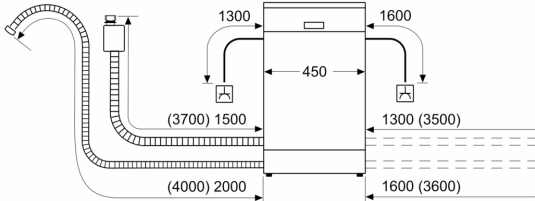

Technische Daten

Energieeffizienzklasse: E
Energieverbrauch des Eco 50°C Programm pro 100 Betriebszyklen:	76 kWh
Anzahl Maßgedecke: 10
Wasserverbrauch: 9.5 l
Programmdauer: 3:40 h
Geräuschwert: 44 dB(A) re 1 pW
Geräusch-Effizienzklasse: B
Bauform: Einbau
Höhe der Arbeitsplatte: 0 mm
Abmessungen des Gerätes: 815 x 448 x 573 mm
Min. Nischenmaße für Installation (H x B x T):	... 815-875 x 450 x 550 mm
Tiefe bei geöffneter Tür (90°): 1150 mm
Höhenverstellbare Füße: Ja - alle von vorne
Höhenverstellung max.: 60 mm
Verstellbarer Sockel: Horizontal und Vertikal
Nettogewicht: 30.4 kg
Bruttogewicht: 32.2 kg
Anschlusswert: 2400 W
Absicherung: 10 A
Spannung: 220-240 V
Frequenz: 50; 60 Hz
Länge Anschlusskabel: 175.0 cm
Steckerart: Schuko-/Gardy mit Erdung
Länge Zulaufschlauch: 165 cm
Länge Ablaufschlauch: 205 cm
EAN-Nummer: 4242005421794
Gerätetyp: Teilintegriert

Korbssystem

- Vario Flex Korbssystem
- Vario Schublade
- Höhenverstellbarer Oberkorb mit Rackmatic (3-stufig)
- Komfortrollen im Unterkorb
- farbige Anti-Rutsch-Beschichtung im Oberkorb
- Korbstopper (Rack Stopper) gegen ein Überrollen des Unterkorbes
- Umklappbare Stachelreihen im Oberkorb (2x)
- Umklappbare Stachelreihen im Unterkorb (2x)
- Tassenablage im Oberkorb (2-teilig)
- Tassenablage im Unterkorb (2-teilig)
- Gläseranlagebügel im Unterkorb

Anzeige und Bedienung

- Klartext-Beschriftung (englisch)
- Home Connect-fähig über WLAN
- Elektronische Restzeit-Anzeige in Minuten
- Startzeitvorwahl: 1-24 Stunden

Technische Informationen und Zubehör

- AquaStop: eine Bosch Garantie bei Wasserschäden – ein Geräteleben lang*
- Tastensperre
- Glasschutz-Technik
- Salzeinfüllhilfe (Trichter)
- Inkl. Dampfschutz für die Arbeitsplatte

Maße

- Gerätemaße (H x B x T): 81.5 cm x 44.8 cm x 57.3 cm

**Serie 4, Teilintegrierter
Geschirrspüler, 45 cm, Edelstahl
SPI4HMS49E**

Maße in mm

⌘ Steckdose
() Werte mit Verlängerungssatz

Maße in mm