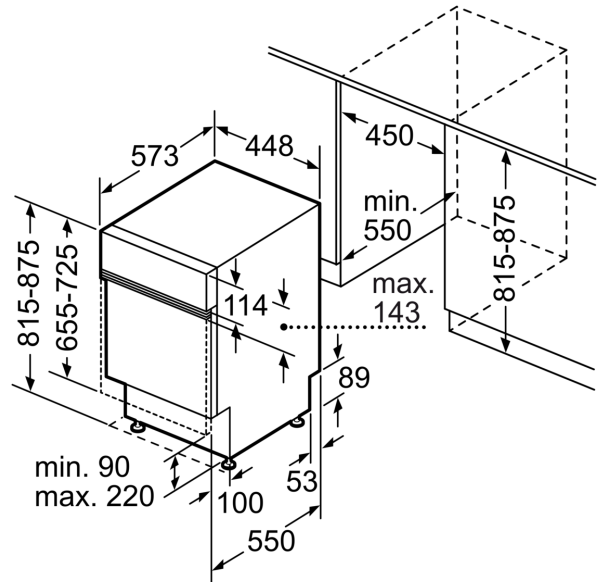

Technische Daten

Energieeffizienzklasse: E
Energieverbrauch des Eco 50°C Programm pro 100 Betriebszyklen:	76 kWh
Anzahl Maßgedecke: 10
Wasserverbrauch: 9.5 l
Programmdauer: 3:40 h
Geräuschwert: 44 dB(A) re 1 pW
Geräusch-Effizienzklasse: B
Bauform: Einbau
Höhe der Arbeitsplatte: 0 mm
Abmessungen des Gerätes: 815 x 448 x 573 mm
Min. Nischenmaße für Installation (H x B x T):	... 815-875 x 450 x 550 mm
Tiefe bei geöffneter Tür (90°): 1150 mm
Höhenverstellbare Füße: Ja - alle von vorne
Höhenverstellung max.: 60 mm
Verstellbarer Sockel: Horizontal und Vertikal
Nettogewicht: 30.4 kg
Bruttogewicht: 32.2 kg
Anschlusswert: 2400 W
Absicherung: 10 A
Spannung: 220-240 V
Frequenz: 50; 60 Hz
Länge Anschlusskabel: 175.0 cm
Steckerart: Schuko-/Gardy mit Erdung
Länge Zulaufschlauch: 165 cm
Länge Ablaufschlauch: 205 cm
EAN-Nummer: 4242005421794
Gerätetyp: Teilintegriert

Maße

- Gerätemaße (H x B x T): 81.5 cm x 44.8 cm x 57.3 cm

**Serie 4, Teilintegrierter
Geschirrspüler, 45 cm, Edelstahl
SPI4HMS49E**

Maße in mm

⌘ Steckdose
() Werte mit Verlängerungssatz

Maße in mm