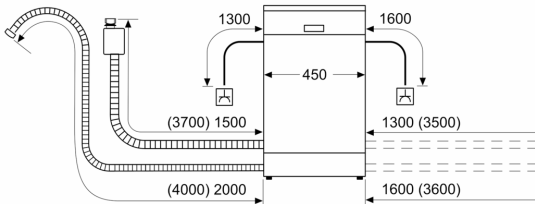

Energieeffizienzklasse: E
 Energieverbrauch des Eco 50°C Programm pro 100 Betriebszyklen: 76 kWh
 Anzahl Maßgedecke: 10
 Wasserverbrauch: 9.5 l
 Programmdauer: 3:40 h
 Geräuschwert: 44 dB(A) re 1pW
 Geräusch-Effizienzklasse: B
 Bauform: Einbau
 Höhe der Arbeitsplatte: 0 mm
 Abmessungen des Gerätes (H x B x T): 815 x 448 x 573 mm
 Min. Nischenmaße für Installation (H x B x T): ... 815-875 x 450 x 550 mm
 Tiefe bei geöffneter Tür (90°): 1150 mm
 Höhenverstellbare Füße: Ja - alle von vorne
 Höhenverstellung max.: 60 mm
 Verstellbarer Sockel: Horizontal und Vertikal
 Nettogewicht: 30.4 kg
 Bruttogewicht: 32.2 kg
 Anschlusswert: 2400 W
 Absicherung: 10 A
 Spannung: 220-240 V
 Frequenz: 50; 60 Hz
 Reparaturindex: 0.0
 Länge Anschlusskabel: 175.0 cm
 Steckerart: Schuko-/Gardy mit Erdung
 Länge Zulaufschlauch: 165 cm
 Länge Ablaufschlauch: 205 cm
 EAN-Nummer: 4242005421794
 Gerätetyp: Teilintegriert

Maße

- Gerätemaße (H x B x T): 81.5 cm x 44.8 cm x 57.3 cm

¹ auf einer Energieeffizienzklassen-Skala von A bis G

²Energieverbrauch kWh/100 Betriebszyklen (im Programm Eco 50 °C)

³ Wasserverbrauch in Liter pro Betriebszyklus (im Programm Eco 50 °C)

⁴ Programmdauer im Programm Eco 50 °C

* Garantiebedingungen finden Sie unter <https://www.bosch-home.com/de/>

**Serie 4, Teilintegrierter
Geschirrspüler, 45 cm, Gebürsteter
Stahl
SPI4HMS49E**

Maße in mm

⚡ Steckdose
() Werte mit Verlängerungssatz