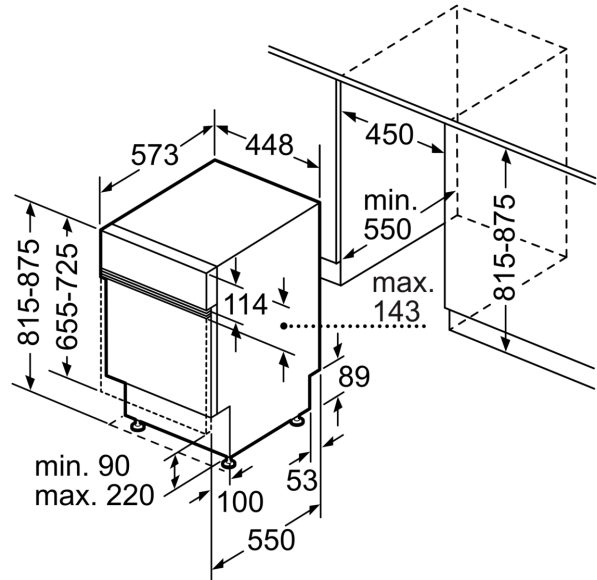

Energieeffizienzklasse: E
 Energieverbrauch des Eco 50°C Programm pro 100 Betriebszyklen: 76 kWh
 Anzahl Maßgedecke: 10
 Wasserverbrauch: 9.5 l
 Programmdauer: 3:40 h
 Geräuschwert: 44 dB(A) re 1pW
 Geräusch-Effizienzklasse: B
 Bauform: Einbau
 Höhe der Arbeitsplatte: 0 mm
 Abmessungen des Gerätes (H x B x T): 815 x 448 x 573 mm
 Min. Nischenmaße für Installation (H x B x T): ... 815-875 x 450 x 550 mm
 Tiefe bei geöffneter Tür (90°): 1150 mm
 Höhenverstellbare Füße: Ja - alle von vorne
 Höhenverstellung max.: 60 mm
 Verstellbarer Sockel: Horizontal und Vertikal
 Nettogewicht: 30.4 kg
 Bruttogewicht: 32.2 kg
 Anschlusswert: 2400 W
 Absicherung: 10 A
 Spannung: 220-240 V
 Frequenz: 50; 60 Hz
 Reparaturindex: 0.0
 Länge Anschlusskabel: 175.0 cm
 Steckerart: Schuko-/Gardy mit Erdung
 Länge Zulaufschlauch: 165 cm
 Länge Ablaufschlauch: 205 cm
 EAN-Nummer: 4242005421794
 Gerätetyp: Teilintegriert

Maße

- Gerätemaße (H x B x T): 81.5 cm x 44.8 cm x 57.3 cm

¹ auf einer Energieeffizienzklassen-Skala von A bis G

²Energieverbrauch kWh/100 Betriebszyklen (im Programm Eco 50 °C)

³ Wasserverbrauch in Liter pro Betriebszyklus (im Programm Eco 50 °C)

⁴ Programmdauer im Programm Eco 50 °C

* Garantiebedingungen finden Sie unter <https://www.bosch-home.com/de/>

**Serie 4, Teilintegrierter
Geschirrspüler, 45 cm, Gebürsteter
Stahl
SPI4HMS49E**

Maße in mm

⚡ Steckdose
() Werte mit Verlängerungssatz

Maße in mm