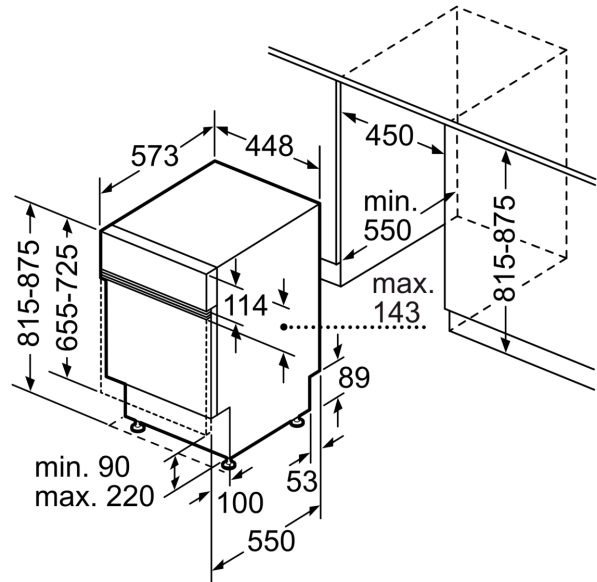

Energieeffizienzklasse: E
 Energieverbrauch des Eco 50°C Programm pro 100 Betriebszyklen: 76 kWh
 Anzahl Maßgedecke: 10
 Wasserverbrauch: 8.9 l
 Programmdauer: 3:40 h
 Geräuschwert: 44 dB(A) re 1 pW
 Geräusch-Effizienzklasse: B
 Bauform: Einbau
 Höhe der Arbeitsplatte: 0 mm
 Abmessungen des Gerätes: 815 x 448 x 573 mm
 Min. Nischenmaße für Installation (H x B x T): ... 815-875 x 450 x 550 mm
 Tiefe bei geöffneter Tür (90°): 1150 mm
 Höhenverstellbare Füße: Ja - alle von vorne
 Höhenverstellung max.: 60 mm
 Verstellbarer Sockel: Horizontal und Vertikal
 Nettogewicht: 29.6 kg
 Bruttogewicht: 31.4 kg
 Anschlusswert: 2400 W
 Absicherung: 10 A
 Spannung: 220-240 V
 Frequenz: 50; 60 Hz
 Länge Anschlusskabel: 175.0 cm
 Steckerart: Schuko-/Gardy mit Erdung
 Länge Zulaufschlauch: 165 cm
 Länge Ablaufschlauch: 205 cm
 EAN-Nummer: 4242005421930
 Gerätetyp: Teilintegriert

Maße

- Gerätemaße (H x B x T): 81.5 cm x 44.8 cm x 57.3 cm

¹ auf einer Energieeffizienzklassen-Skala von A bis G

²Energieverbrauch kWh/100 Betriebszyklen (im Programm Eco 50 °C)

³ Wasserverbrauch in Liter pro Betriebszyklus (im Programm Eco 50 °C)

⁴ Programmdauer im Programm Eco 50 °C

* Garantiebedingungen finden Sie unter <https://www.bosch-home.com/de/>

**Serie 4, Teilintegrierter
Geschirrspüler, 45 cm, Edelstahl
SPI4HKS49E**

Maße in mm

⌘ Steckdose
() Werte mit Verlängerungssatz

Maße in mm