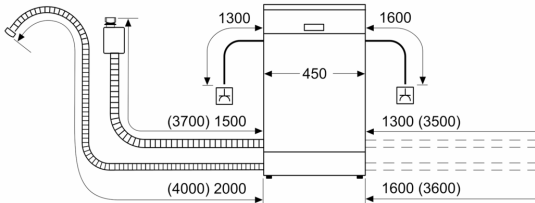

Energieeffizienzklasse: E
 Energieverbrauch des Eco 50°C Programm pro 100 Betriebszyklen: 76 kWh
 Anzahl Maßgedecke: 10
 Wasserverbrauch: 8.9 l
 Programmdauer: 3:40 h
 Geräuschwert: 44 dB(A) re 1 pW
 Geräusch-Effizienzklasse: B
 Bauform: Einbau
 Höhe der Arbeitsplatte: 0 mm
 Abmessungen des Gerätes: 815 x 448 x 573 mm
 Min. Nischenmaße für Installation (H x B x T): ... 815-875 x 450 x 550 mm
 Tiefe bei geöffneter Tür (90°): 1150 mm
 Höhenverstellbare Füße: Ja - alle von vorne
 Höhenverstellung max.: 60 mm
 Verstellbarer Sockel: Horizontal und Vertikal
 Nettogewicht: 29.6 kg
 Bruttogewicht: 31.4 kg
 Anschlusswert: 2400 W
 Absicherung: 10 A
 Spannung: 220-240 V
 Frequenz: 50; 60 Hz
 Länge Anschlusskabel: 175.0 cm
 Steckerart: Schuko-/Gardy mit Erdung
 Länge Zulaufschlauch: 165 cm
 Länge Ablaufschlauch: 205 cm
 EAN-Nummer: 4242005421930
 Gerätetyp: Teilintegriert

Maße

- Gerätemaße (H x B x T): 81.5 cm x 44.8 cm x 57.3 cm

¹ auf einer Energieeffizienzklassen-Skala von A bis G

²Energieverbrauch kWh/100 Betriebszyklen (im Programm Eco 50 °C)

³ Wasserverbrauch in Liter pro Betriebszyklus (im Programm Eco 50 °C)

⁴ Programmdauer im Programm Eco 50 °C

* Garantiebedingungen finden Sie unter <https://www.bosch-home.com/de/>

**Serie 4, Teilintegrierter
Geschirrspüler, 45 cm, Edelstahl
SPI4HKS49E**

Maße in mm

⌘ Steckdose
() Werte mit Verlängerungssatz