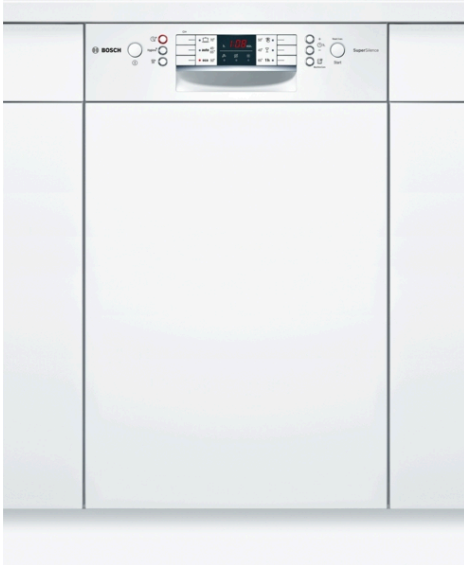

**Serie | 4, Teilintegrierter  
Geschirrspüler, 45 cm, Weiß  
SPI46MW01E**

**Schaffen Sie sich daheim eine extra  
Ruhezone. Unser besonders leiser  
Geschirrspüler SuperSilence mit Silence  
Programm.**