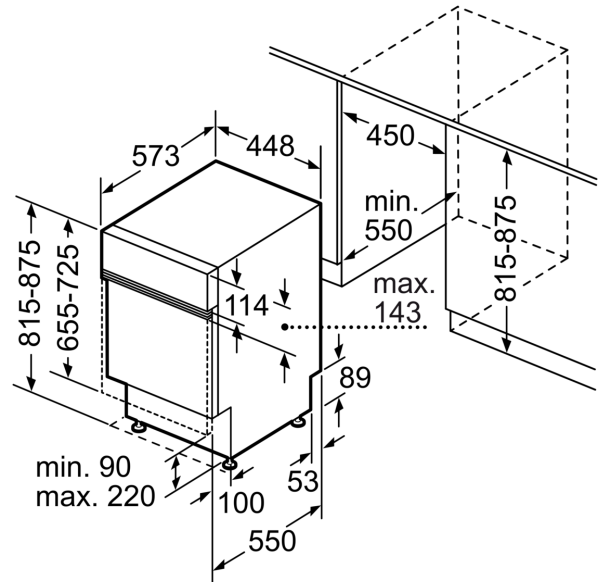

Energieeffizienzklasse: E
Energieverbrauch des Eco 50°C Programm pro 100 Betriebszyklen:	76 kWh
Anzahl Maßgedecke: 10
Wasserverbrauch: 9.5 l
Programmdauer: 3:40 h
Geräuschwert: 46 dB(A) re 1 pW
Geräusch-Effizienzklasse: C
Bauform: Einbau
Höhe der Arbeitsplatte: 0 mm
Abmessungen des Gerätes: 815 x 448 x 573 mm
Min. Nischenmaße für Installation (H x B x T): 815-875 x 450 x 550 mm
Tiefe bei geöffneter Tür (90°): 1150 mm
Höhenverstellbare Füße: Ja - alle von vorne
Höhenverstellung max.: 60 mm
Verstellbarer Sockel: Horizontal und Vertikal
Nettogewicht: 28.6 kg
Bruttogewicht: 30.4 kg
Anschlusswert: 2400 W
Absicherung: 10 A
Spannung: 220-240 V
Frequenz: 50; 60 Hz
Länge Anschlusskabel: 175.0 cm
Steckerart: Schuko-/Gardy mit Erdung
Länge Zulaufschlauch: 165 cm
Länge Ablaufschlauch: 205 cm
EAN-Nummer: 4242005415892
Gerätetyp: Teilintegriert

Maße

- Gerätemaße (H x B x T): 81.5 cm x 44.8 cm x 57.3 cm

¹ auf einer Energieeffizienzklassen-Skala von A bis G

²Energieverbrauch kWh/100 Betriebszyklen (im Programm Eco 50 °C)

³ Wasserverbrauch in Liter pro Betriebszyklus (im Programm Eco 50 °C)

⁴ Programmdauer im Programm Eco 50 °C

* Garantiebedingungen finden Sie unter <https://www.bosch-home.com/de/>

Serie 2, Teilintegrierter Geschirrspüler, 45 cm, Edelstahl SPI2HMS42E

Maße in mm

⏏ Steckdose
() Werte mit Verlängerungssatz

Maße in mm