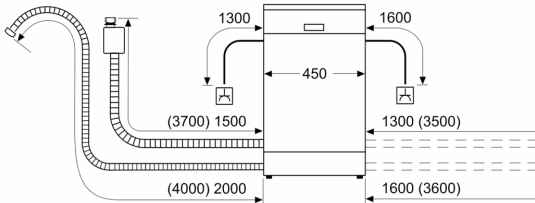

Energieeffizienzklasse: E
Energieverbrauch des Eco 50°C Programm pro 100 Betriebszyklen:	76 kWh
Anzahl Maßgedecke: 10
Wasserverbrauch: 9.5 l
Programmdauer: 3:40 h
Geräuschwert: 46 dB(A) re 1 pW
Geräusch-Effizienzklasse: C
Bauform: Einbau
Höhe der Arbeitsplatte: 0 mm
Abmessungen des Gerätes: 815 x 448 x 573 mm
Min. Nischenmaße für Installation (H x B x T): 815-875 x 450 x 550 mm
Tiefe bei geöffneter Tür (90°): 1150 mm
Höhenverstellbare Füße: Ja - alle von vorne
Höhenverstellung max.: 60 mm
Verstellbarer Sockel: Horizontal und Vertikal
Nettogewicht: 28.6 kg
Bruttogewicht: 30.4 kg
Anschlusswert: 2400 W
Absicherung: 10 A
Spannung: 220-240 V
Frequenz: 50; 60 Hz
Länge Anschlusskabel: 175.0 cm
Steckerart: Schuko-/Gardy mit Erdung
Länge Zulaufschlauch: 165 cm
Länge Ablaufschlauch: 205 cm
EAN-Nummer: 4242005415892
Gerätetyp: Teilintegriert

Maße

- Gerätemaße (H x B x T): 81.5 cm x 44.8 cm x 57.3 cm

¹ auf einer Energieeffizienzklassen-Skala von A bis G

²Energieverbrauch kWh/100 Betriebszyklen (im Programm Eco 50 °C)

³ Wasserverbrauch in Liter pro Betriebszyklus (im Programm Eco 50 °C)

⁴ Programmdauer im Programm Eco 50 °C

* Garantiebedingungen finden Sie unter <https://www.bosch-home.com/de/>

Serie 2, Teilintegrierter Geschirrspüler, 45 cm, Edelstahl SPI2HMS42E

Maße in mm

⏏ Steckdose
() Werte mit Verlängerungssatz