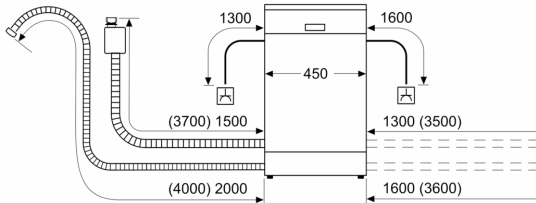

Technische Daten

Energieeffizienzklasse:	E
Energieverbrauch des Eco 50°C Programm pro 100 Betriebszyklen:76 kWh	
Anzahl Maßgedecke:	10
Wasserverbrauch:	8.9 l
Programmdauer:	3:40 h
Geräuschwert:	46 dB(A) re 1 pW
Geräusch-Effizienzklasse:	C
Bauform:	Einbau
Höhe der Arbeitsplatte:	0 mm
Abmessungen des Gerätes:	815 x 448 x 573 mm
Min. Nischenmaße für Installation (H x B x T): ...	815-875 x 450 x 550 mm
Tiefe bei geöffneter Tür (90°):	1150 mm
Höhenverstellbare Füße:	Ja - alle von vorne
Höhenverstellung max.:	60 mm
Verstellbarer Sockel:	Horizontal und Vertikal
Nettogewicht:	27.7 kg
Bruttogewicht:	29.5 kg
Anschlusswert:	2400 W
Absicherung:	10 A
Spannung:	220-240 V
Frequenz:	50; 60 Hz
Reparaturindex:	8.9
Länge Anschlusskabel:	175.0 cm
Steckerart:	Schuko-/Gardy mit Erdung
Länge Zulaufschlauch:	165 cm
Länge Ablaufschlauch:	205 cm
EAN-Nummer:	4242005415878
Gerätetyp:	Teilintegriert

Maße

- Gerätemaße (H x B x T): 81.5 cm x 44.8 cm x 57.3 cm

¹ auf einer Energieeffizienzklassen-Skala von A bis G

²Energieverbrauch kWh/100 Betriebszyklen (im Programm Eco 50

°C)

³ Wasserverbrauch in Liter pro Betriebszyklus (im Programm Eco 50
°C)

**Serie 2, Teilintegrierter
Geschirrspüler, 45 cm, Edelstahl
SPI2HKS42E**

Maße in mm

⏏ Steckdose
() Werte mit Verlängerungssatz

Maße in mm