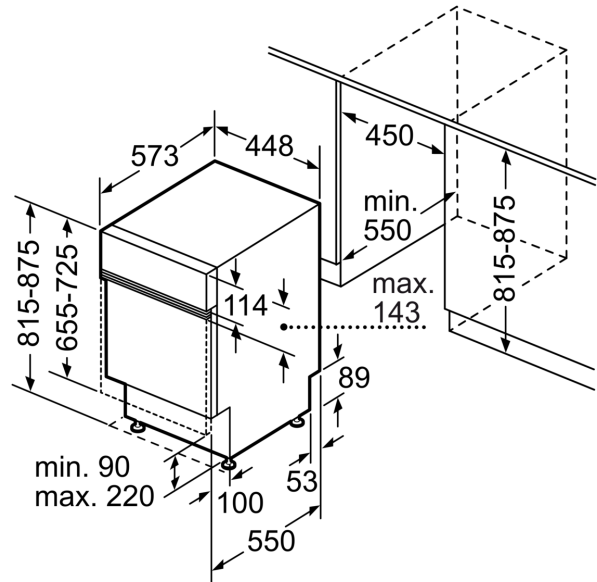

Technische Daten

Energieeffizienzklasse:	E
Energieverbrauch des Eco 50°C Programm pro 100 Betriebszyklen:76 kWh	
Anzahl Maßgedecke:	10
Wasserverbrauch:	8.9 l
Programmdauer:	3:40 h
Geräuschwert:	46 dB(A) re 1 pW
Geräusch-Effizienzklasse:	C
Bauform:	Einbau
Höhe der Arbeitsplatte:	0 mm
Abmessungen des Gerätes:	815 x 448 x 573 mm
Min. Nischenmaße für Installation (H x B x T): ...	815-875 x 450 x 550 mm
Tiefe bei geöffneter Tür (90°):	1150 mm
Höhenverstellbare Füße:	Ja - alle von vorne
Höhenverstellung max.:	60 mm
Verstellbarer Sockel:	Horizontal und Vertikal
Nettogewicht:	27.7 kg
Bruttogewicht:	29.5 kg
Anschlusswert:	2400 W
Absicherung:	10 A
Spannung:	220-240 V
Frequenz:	50; 60 Hz
Reparaturindex:	8.9
Länge Anschlusskabel:	175.0 cm
Steckerart:	Schuko-/Gardy mit Erdung
Länge Zulaufschlauch:	165 cm
Länge Ablaufschlauch:	205 cm
EAN-Nummer:	4242005415878
Gerätetyp:	Teilintegriert

Maße

- Gerätemaße (H x B x T): 81.5 cm x 44.8 cm x 57.3 cm

¹ auf einer Energieeffizienzklassen-Skala von A bis G

²Energieverbrauch kWh/100 Betriebszyklen (im Programm Eco 50

°C)

³ Wasserverbrauch in Liter pro Betriebszyklus (im Programm Eco 50
°C)

**Serie 2, Teilintegrierter
Geschirrspüler, 45 cm, Edelstahl
SPI2HKS42E**

Maße in mm

⏏ Steckdose
() Werte mit Verlängerungssatz

Maße in mm