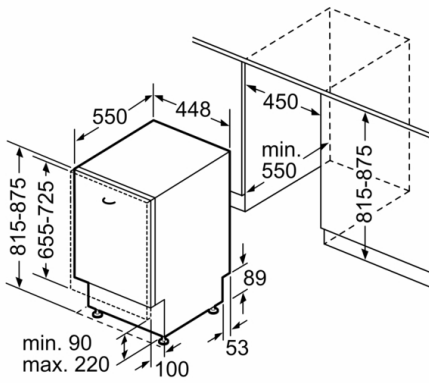

#### Maße

- Gerätemaße (H x B x T): 81.5 cm x 44.8 cm x 55.0 cm
- <sup>1</sup> auf einer Energieeffizienzklassen-Skala von A bis G
- <sup>2</sup> Energieverbrauch kWh/100 Betriebszyklen (im Programm Eco 50 °C)
- <sup>3</sup> Wasserverbrauch in Liter pro Betriebszyklus (im Programm Eco 50 °C)
- <sup>4</sup> Programmdauer im Programm Eco 50 °C
- \* Garantiebedingungen finden Sie unter <https://www.bosch-home.com/de/>

**Serie | 6, Vollintegrierter Geschirrspüler, 45  
cm  
SPD6EM800E**

Maße in mm