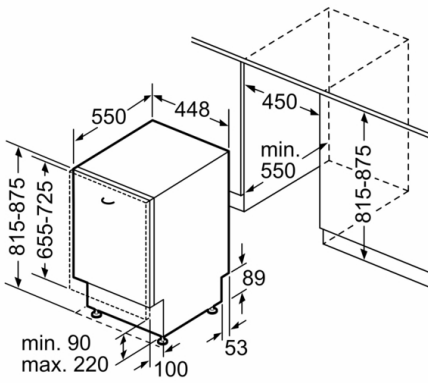

Serie 4, Vollintegrierter Geschirrspüler, 45 cm
SPD4ELX00D

Maße in mm