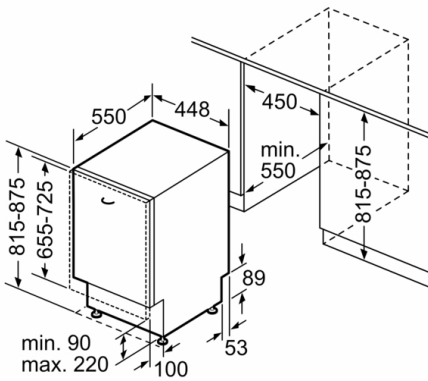

#### Maße

- Gerätegröße (H x B x T): 81.5 cm x 44.8 cm x 55.0 cm

**Serie | 6, Vollintegrierter Geschirrspüler, 45  
cm  
SPA66TD00E**

Maße in mm