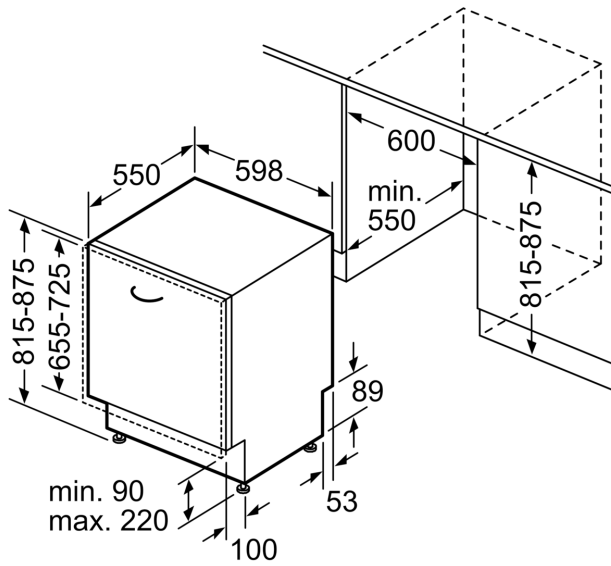

**Serie 8, Vollintegrierter
Geschirrspüler, 60 cm
SMV88TX36E**

Maße in mm