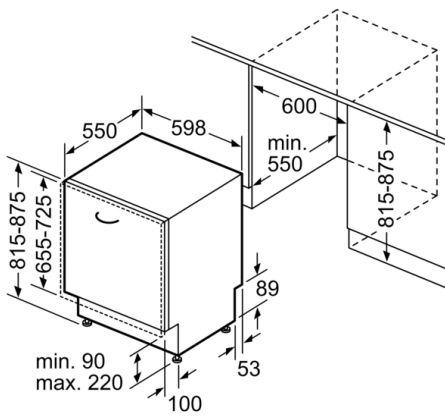

Technische Daten

Energieeffizienzklasse: D
 Energieverbrauch des eco-Programms pro 100 Betriebszyklen:
 84 kWh
 Höchste Anzahl von Maßgedecken: 13
 Wasserverbrauch in Litern im eco-Programm pro Betriebszyklus:
 9,5 l
 Programmdauer: 3:15 h
 Luftschallemissionen: 41 dB
 Luftschallemissionsklasse: B
 Bauform: Eingebaut
 Höhe der Arbeitsplatte: 0 mm
 Abmessungen des Gerätes: 815 x 598 x 550 mm
 Nischenmaße (H x B x T): 815-875 x 600 x 550 mm
 Approbationszertifikate: CE, VDE
 Tiefe bei geöffneter Tür (90°): 1150 mm
 Höhenverstellbare Füße: Ja - von vorne
 Höhenverstellung max.: 60 mm
 Verstellbarer Sockel: Horizontal und Vertikal
 Nettogewicht: 53,326 kg
 Bruttogewicht: 55,5 kg
 Anschlusswert: 2400 W
 Absicherung: 10 A
 Spannung: 220-240 V
 Frequenz: 50; 60 Hz
 Länge Anschlusskabel: 175 cm
 Steckerart: Schuko-/Gardy.m.Erdung
 Länge Zulaufschlauch: 165 cm
 Länge Ablaufschlauch: 190 cm
 EAN-Nummer: 4242002964560
 Art der Installation: Vollintegrierbar

Technische Informationen und Zubehör

- AquaStop: eine Bosch Garantie bei Wasserschäden – ein Geräteleben lang*
- * Garantiebedingungen finden Sie unter <https://www.bosch-home.com/de/>

Maße

- Gerätemaße (H x B x T): 81.5 cm x 59.8 cm x 55.0 cm

Serie | 8, Vollintegrierter Geschirrspüler, 60 cm
SMV88TX16D

Maße in mm