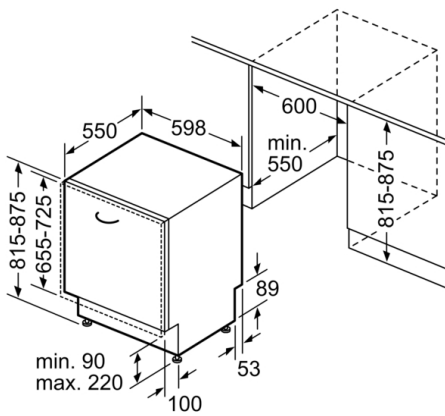

Technische Daten

Energieeffizienzklasse (EU 2017/1369): C
Energieverbrauch des eco-Programms pro 100 Betriebszyklen (EU 2017/1369): 75 kWh
Höchste Anzahl von Maßgedecken (EU 2017/1369): 14
Wasserverbrauch in Litern im eco-Programm pro Betriebszyklus (EU 2017/1369): 9,5 l
Programmdauer (EU 2017/1369): 3:55 h
Luftschallemissionen (EU 2017/1369): 42 dB(A) re 1 pW
Luftschallemissionsklasse (EU 2017/1369): B
Bauform: Eingebaut
Höhe der Arbeitsplatte: 0 mm
Abmessungen des Gerätes: 815 x 598 x 550 mm
Min. Nischenmaße für Installation (H x B x T): 815-875 x 600 x 550 mm
Tiefe bei geöffneter Tür (90°): 1150 mm
Höhenverstellbare Füße: Ja - alle von vorne
Höhenverstellung max.: 60 mm
Verstellbarer Sockel: Horizontal und Vertikal
Nettogewicht: 46,1 kg
Bruttogewicht: 48,0 kg
Anschlusswert: 2400 W
Absicherung: 10 A
Spannung: 220-240 V
Frequenz: 50; 60 Hz
Reparaturindex: 0,0
Länge Anschlusskabel: 175 cm
Steckerart: Schuko-/Gardy.m.Erdung
Länge Zulaufschlauch: 165 cm
Länge Ablaufschlauch: 190 cm
EAN-Nummer: 4242005189984
Art der Installation: Vollintegrierbar

Technische Informationen und Zubehör

- AquaStop: eine Bosch Garantie bei Wasserschäden – ein Geräteleben lang*
- Glasschutz-Technik
- Salzeinfüllhilfe (Trichter)
- Inkl. Dampfschutz-Blech
- Gerätemaße (H x B x T): 81.5 cm x 59.8 cm x 55.0 cm

* Garantiebedingungen finden Sie unter <https://www.bosch-home.com/de/>

Serie 6, Vollintegrierter Geschirrspüler, 60 cm
SMV6ZCX49E

Maße in mm