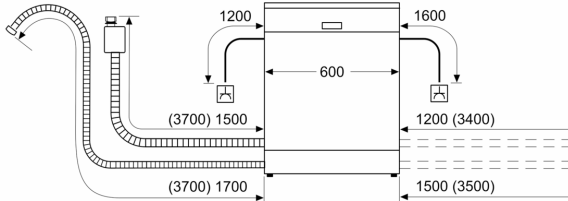

**Serie 6, Vollintegrierter
Geschirrspüler, 60 cm
SMV6ZCX00E**

Maße in mm

⏏ Steckdose
( ) Werte mit Verlängerungssatz