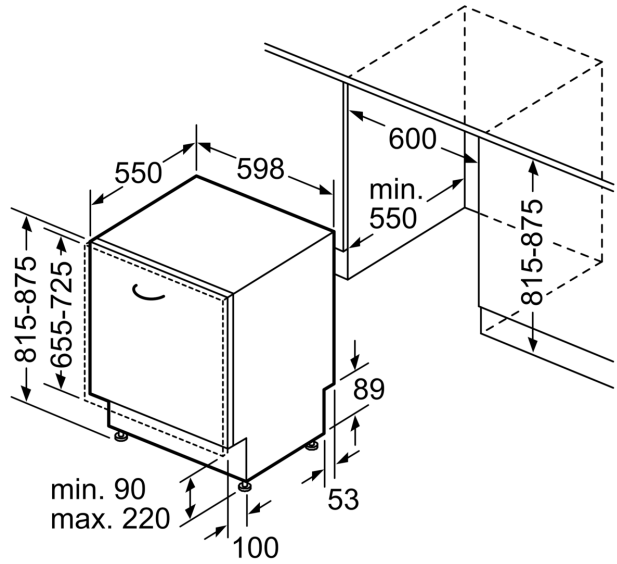

Technische Daten

Energieeffizienzklasse:C
Energieverbrauch des Eco 50°C Programm pro 100 Betriebszyklen:	75 kWh
Anzahl Maßgedecke: 14
Wasserverbrauch: 9.5 l
Programmdauer: 3:55 h
Geräuschwert: 44 dB(A) re 1 pW
Geräusch-Effizienzklasse: B
Bauform: Einbau
Höhe der Arbeitsplatte: 0 mm
Abmessungen des Gerätes: 815 x 598 x 550 mm
Min. Nischenmaße für Installation (H x B x T):	... 815-875 x 600 x 550 mm
Tiefe bei geöffneter Tür (90°): 1150 mm
Höhenverstellbare Füße: Ja - alle von vorne
Höhenverstellung max.: 60 mm
Verstellbarer Sockel: Horizontal und Vertikal
Nettogewicht: 46.7 kg
Bruttogewicht: 48.5 kg
Anschlusswert: 2400 W
Absicherung: 10 A
Spannung: 220-240 V
Frequenz: 50; 60 Hz
Reparaturindex: 9.0
Länge Anschlusskabel: 175.0 cm
Steckerart: Schuko-/Gardy mit Erdung
Länge Zulaufschlauch: 165 cm
Länge Ablaufschlauch: 190 cm
EAN-Nummer: 4242005183982
Gerätetyp: Vollintegriert

- AquaStop: eine Bosch Garantie bei Wasserschäden – ein Geräteleben lang*
- Glasschutz-Technik
- Salzeinfüllhilfe (Trichter)
- Inkl. Dampfschutz für die Arbeitsplatte
- Geräte Maße (H x B x T): 81.5 cm x 59.8 cm x 55.0 cm

Maße in mm

⏏ Steckdose
() Werte mit Verlängerungssatz

Maße in mm