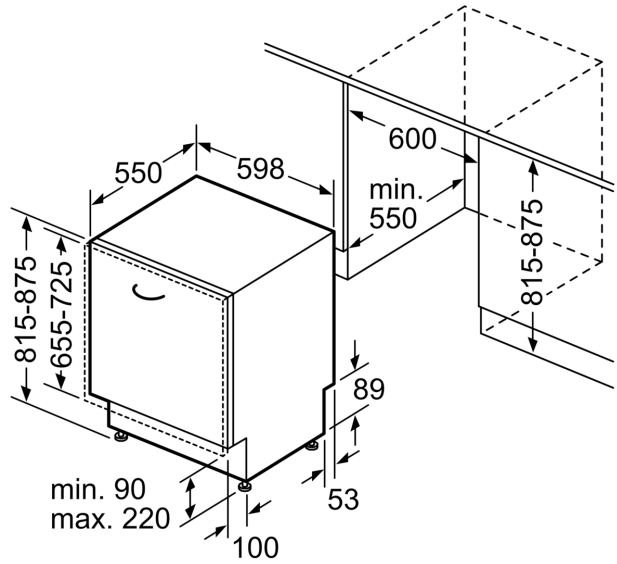

Maße

- Gerätemaße (H x B x T): 81.5 cm x 59.8 cm x 55.0 cm

¹ auf einer Energieeffizienzklassen-Skala von A bis G

²Energieverbrauch kWh/100 Betriebszyklen (im Programm Eco 50 °C)

³ Wasserverbrauch in Liter pro Betriebszyklus (im Programm Eco 50 °C)

Maße in mm