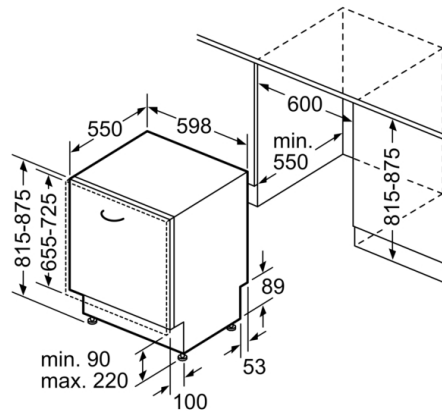

Technische Daten

Energieeffizienzklasse (EU 2017/1369): D
 Energieverbrauch des eco-Programms pro 100 Betriebszyklen (EU 2017/1369): 85 kWh
 Höchste Anzahl von Maßgedecken (EU 2017/1369): 14
 Wasserverbrauch in Litern im eco-Programm pro Betriebszyklus (EU 2017/1369): 9,5 l
 Programmdauer (EU 2017/1369): 4:35 h
 Luftschallemissionen (EU 2017/1369): 39 dB(A) re 1 pW
 Luftschallemissionsklasse (EU 2017/1369): B
 Bauform: Eingebaut
 Höhe der Arbeitsplatte: 0 mm
 Abmessungen des Gerätes: 815 x 598 x 550 mm
 Nischenmaße für Installation (H x B x T): 815-875 x 600 x 550 mm
 Tiefe bei geöffneter Tür (90°): 1150 mm
 Höhenverstellbare Füße: Ja - alle von vorne
 Höhenverstellung max.: 60 mm
 Verstellbarer Sockel: Horizontal und Vertikal
 Nettogewicht: 48,5 kg
 Bruttogewicht: 50,0 kg
 Anschlusswert: 2400 W
 Absicherung: 10 A
 Spannung: 220-240 V
 Frequenz: 50; 60 Hz
 Reparaturindex: 9,2
 Länge Anschlusskabel: 175 cm
 Steckerart: Schuko-/Gardy.m.Erdung
 Länge Zulaufschlauch: 165 cm
 Länge Ablaufschlauch: 190 cm
 EAN-Nummer: 4242005187317
 Art der Installation: Vollintegrierbar

Technische Informationen und Zubehör

- AquaStop: eine Bosch Garantie bei Wasserschäden – ein Geräteleben lang*
- Glasschutz-Technik
- Salzeinfüllhilfe (Trichter)
- Inkl. Dampfschutz-Blech
- Gerätemaße (H x B x T): 81.5 cm x 59.8 cm x 55.0 cm

* Garantiebedingungen finden Sie unter <https://www.bosch-home.com/de/>

Serie 6, Vollintegrierter Geschirrspüler, 60 cm SMV6ECX69E

Maße in mm

▲ Steckdose
() Werte mit Verlängerungssatz

Maße in mm