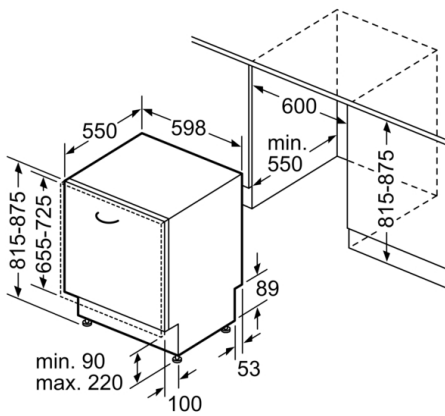

**Technische Daten**

Energieeffizienzklasse: D  
 Energieverbrauch des eco-Programms pro 100 Betriebszyklen:  
 85 kWh  
 Höchste Anzahl von Maßgedecken: 14  
 Wasserverbrauch in Litern im eco-Programm pro Betriebszyklus:  
 9,5 l  
 Programmdauer: 3:15 h  
 Luftschallemissionen: 41 dB  
 Luftschallemissionsklasse: B  
 Bauform: Eingebaut  
 Höhe der Arbeitsplatte: 0 mm  
 Abmessungen des Gerätes: 815 x 598 x 550 mm  
 Nischenmaße (H x B x T): 815-875 x 600 x 550 mm  
 Approbationszertifikate: CE, VDE  
 Tiefe bei geöffneter Tür (90°): 1150 mm  
 Höhenverstellbare Füße: Ja - von vorne  
 Höhenverstellung max.: 60 mm  
 Verstellbarer Sockel: Horizontal und Vertikal  
 Nettogewicht: 51,330 kg  
 Bruttogewicht: 53,5 kg  
 Anschlusswert: 2400 W  
 Absicherung: 10 A  
 Spannung: 220-240 V  
 Frequenz: 50; 60 Hz  
 Länge Anschlusskabel: 175 cm  
 Steckerart: Schuko-/Gardy.m.Erdung  
 Länge Zulaufschlauch: 165 cm  
 Länge Ablaufschlauch: 190 cm  
 EAN-Nummer: 4242005097494  
 Art der Installation: Vollintegrierbar

### Maße

- Gerätemaße (H x B x T): 81.5 cm x 59.8 cm x 55.0 cm

**Serie | 6, Vollintegrierter Geschirrspüler, 60 cm**  
**SMV68TX02D**

Maße in mm