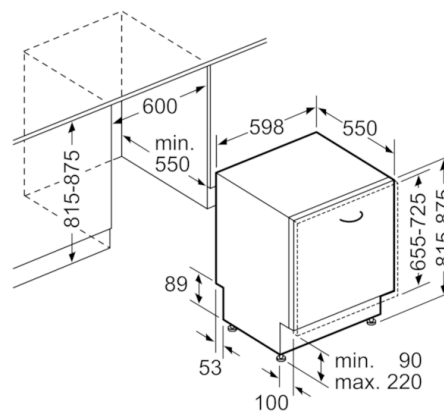

### **Maße**

- Gerätemaße (H x B x T): 81,5 cm x 59,8 cm x 55,0 cm

**Serie | 6, Vollintegrierter Geschirrspüler, 60 cm, Edelstahl  
SMV68IX01E**

Maße in mm

Maße in mm

( ) Werte mit Verlängerungssatz