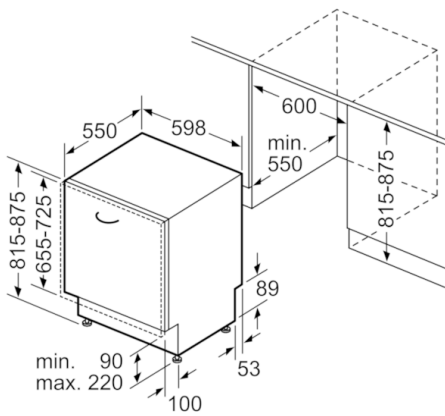

**Technische Daten**

Wasserverbrauch (l) :	9,5
Bauform :	Eingebaut
Höhe der Arbeitsplatte (mm) :	0
Nischenmaße (H x B x T) (mm) :	815-875 x 600 x 550
Tiefe Produkt bei geöffneter Tür (90°) (mm) :	1150
Höhenverstellbare Füße :	Ja - nur vorne
Höhenverstellung Füße maximal (mm) :	60
Verstellbarer Sockel :	Horizontal und Vertikal
Nettogewicht (kg) :	38,330
Bruttogewicht (kg) :	41,0
Anschlusswert (W) :	2400
Absicherung (A) :	10
Spannung (V) :	220-240
Frequenz (Hz) :	50; 60
Länge Anschlusskabel (cm) :	175
Steckerart :	Schuko-/Gardy.m.Erdung
Länge Zulaufschlauch (cm) :	165
Länge Ablaufschlauch (cm) :	190
EAN-Nummer :	4242002962702
Anzahl Maßgedecke :	13
Energieeffizienzklasse (2010/30/EC) :	A+++
Jährlicher Energieverbrauch (kWh/annum) - neu (2010/30/EC) :	234,00
Energieverbrauch (kWh) :	0,82
Leistungsaufnahme im unausgeschalteten Zustand (W) (2010/30/EC) :	0,50
Energieverbrauch im ausgeschalteten Modus (W) - neu (2010/30/EC) :	0,50
Jährlicher Wasserverbrauch (l/annum) - neu (2010/30/EC) :	2660
Trocknungsklasse :	A
Vergleichsprogramm :	Eco
Programmdauer Vergleichsprogramm (min) :	235
Schallleistung (dB(A) re 1 pW) :	44
Art der Installation :	Vollintegrierbar

### **Maße**

- Gerätemaße (H x B x T): 81,5 cm x 59,8 cm x 55,0 cm

**Serie | 6, Vollintegrierter Geschirrspüler, 60 cm, Edelstahl  
SMV68IX01E**

Maße in mm

Maße in mm

( ) Werte mit Verlängerungssatz