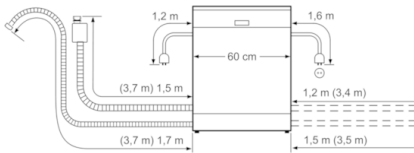

### **Maße**

- Gerätemaße (H x B x T): 81,5 cm x 59,8 cm x 55,0 cm

**Serie | 6, Vollintegrierter Geschirrspüler, 60 cm, Edelstahl  
SMV68IX01E**

Maße in mm

Maße in mm

( ) Werte mit Verlängerungssatz