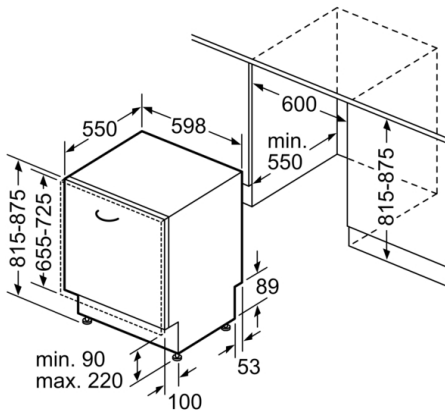

### Korbsystem

- mid TP
- 3. Korb (nur 60cm) oder VarioSchublade nachrüstbar
- Höhenverstellbarer Oberkorb mit Rackmatic (3-stufig)
- Vario-Besteckkorb im Unterkorb

### Maße

- Gerätegröße (H x B x T): 81.5 cm x 59.8 cm x 55.0 cm

**Serie | 6, Vollintegrierter Geschirrspüler, 60 cm**  
**SMV68IX01D**

Maße in mm