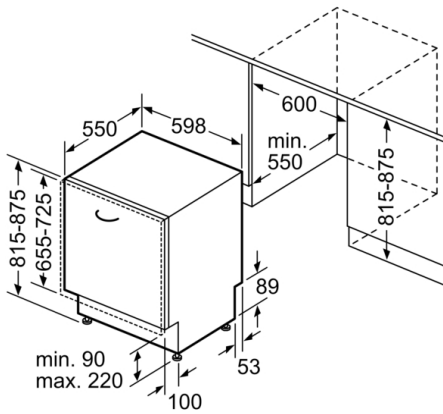

Technische Daten

Energieeffizienzklasse (EU 2017/1369): D
 Energieverbrauch des eco-Programms pro 100 Betriebszyklen (EU 2017/1369): 85 kWh
 Höchste Anzahl von Maßgedecken (EU 2017/1369): 14
 Wasserverbrauch in Litern im eco-Programm pro Betriebszyklus (EU 2017/1369): 9,5 l
 Programmdauer (EU 2017/1369): 3:15 h
 Luftschallemissionen (EU 2017/1369): 44 dB(A) re 1 pW
 Luftschallemissionsklasse (EU 2017/1369): B
 Bauform: Eingebaut
 Höhe der Arbeitsplatte: 0 mm
 Abmessungen des Gerätes: 815 x 598 x 550 mm
 Nischenmaße (H x B x T): 815-875 x 600 x 550 mm
 Approbationszertifikate: CE, VDE
 Tiefe bei geöffneter Tür (90°): 1150 mm
 Höhenverstellbare Füße: Ja - alle von vorne
 Höhenverstellung max.: 60 mm
 Verstellbarer Sockel: Horizontal und Vertikal
 Nettogewicht: 44,7 kg
 Bruttogewicht: 47,0 kg
 Anschlusswert: 2400 W
 Absicherung: 10 A
 Spannung: 220-240 V
 Frequenz: 50; 60 Hz
 Länge Anschlusskabel: 175 cm
 Steckerart: Schuko-/Gardy.m.Erdung
 Länge Zulaufschlauch: 165 cm
 Länge Ablaufschlauch: 190 cm
 EAN-Nummer: 4242005081981
 Art der Installation: Vollintegrierbar

Technische Informationen und Zubehör

- AquaStop: eine Bosch Garantie bei Wasserschäden – ein Geräteleben lang*

- ServoSchloss

- Glasschutz-Technik

- Inkl. Dampfschutz-Blech

- Gerätemaße (H x B x T): 81.5 cm x 59.8 cm x 55.0 cm

* Garantiebedingungen finden Sie unter <https://www.bosch-home.com/de/>

Serie | 6, Vollintegrierter Geschirrspüler, 60 cm
SMV67MX01E

Maße in mm