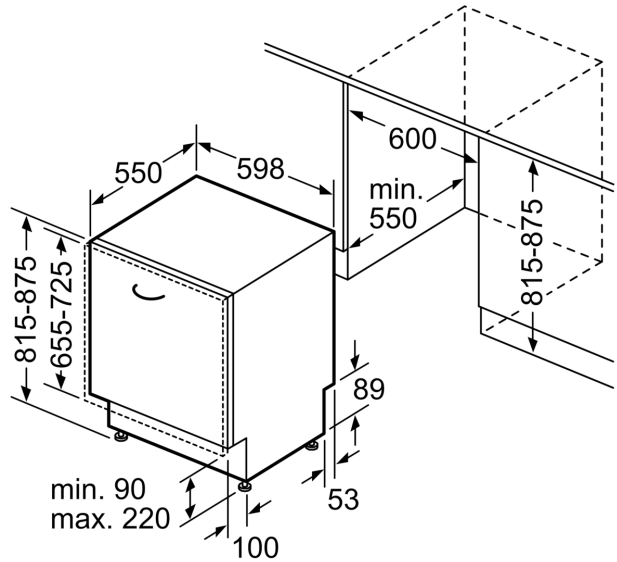

#### Technische Informationen und Zubehör

- AquaStop: eine Bosch Garantie bei Wasserschäden – ein Geräteleben lang\*
- Glasschutz-Technik
- Inkl. Dampfschutz für die Arbeitsplatte
- Gerätemaße (H x B x T): 81.5 cm x 59.8 cm x 55.0 cm

**Serie 4, Vollintegrierter  
Geschirrspüler, 60 cm  
SMV4HVX32E**

Maße in mm

⚡ Steckdose  
( ) Werte mit Verlängerungssatz

Maße in mm