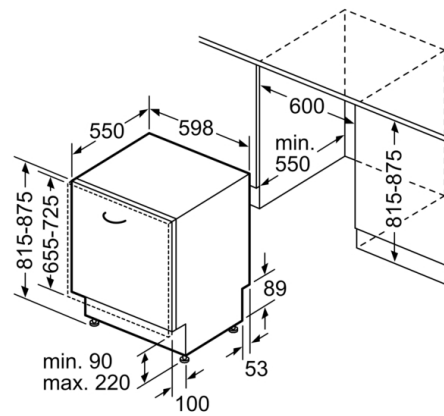

### Technische Daten

Energieeffizienzklasse (EU 2017/1369): E  
 Energieverbrauch des eco-Programms pro 100 Betriebszyklen (EU 2017/1369): 94 kWh  
 Höchste Anzahl von Maßgedecken (EU 2017/1369): 13  
 Wasserverbrauch in Litern im eco-Programm pro Betriebszyklus (EU 2017/1369): 9,5 l  
 Programmdauer (EU 2017/1369): 3:45 h  
 Luftschallemissionen (EU 2017/1369): 46 dB(A) re 1 pW  
 Luftschallemissionsklasse (EU 2017/1369): C  
 Bauform: Eingebaut  
 Höhe der Arbeitsplatte: 0 mm  
 Abmessungen des Gerätes: 815 x 598 x 550 mm  
 Min. Nischenmaße für Installation (H x B x T): 815-875 x 600 x 550 mm  
 Tiefe bei geöffneter Tür (90°): 1150 mm  
 Höhenverstellbare Füße: Ja - alle von vorne  
 Höhenverstellung max.: 60 mm  
 Verstellbarer Sockel: Horizontal und Vertikal  
 Nettogewicht: 36,4 kg  
 Bruttogewicht: 38,6 kg  
 Anschlusswert: 2400 W  
 Absicherung: 10 A  
 Spannung: 220-240 V  
 Frequenz: 50; 60 Hz  
 Reparaturindex: 8,9  
 Länge Anschlusskabel: 175,0 cm  
 Steckerart: Schuko-/Gardy.m.Erdung  
 Länge Zulaufschlauch: 165 cm  
 Länge Ablaufschlauch: 190 cm  
 EAN-Nummer: 4242005196890  
 Art der Installation: Vollintegrierbar

#### Technische Informationen und Zubehör

- AquaStop: eine Bosch Garantie bei Wasserschäden – ein Geräteleben lang\*
- Glasschutz-Technik
- Inkl. Dampfschutz-Blech
- Gerätemaße (H x B x T): 81.5 cm x 59.8 cm x 55.0 cm
- <sup>1</sup> auf einer Energieeffizienzklassen-Skala von A bis G
- <sup>2</sup>Energieverbrauch kWh/100 Betriebszyklen (im Programm Eco 50 °C)
- <sup>3</sup> Wasserverbrauch in Liter pro Betriebszyklus (im Programm Eco 50 °C)
- <sup>4</sup> Programmdauer im Programm Eco 50 °C
- \* Garantiebedingungen finden Sie unter <https://www.bosch-home.com/de/>

## Serie 4, Vollintegrierter Geschirrspüler, 60 cm SMV4HVX31E

Maße in mm

A Steckdose  
( ) Werte mit Verlängerungssatz

Maße in mm