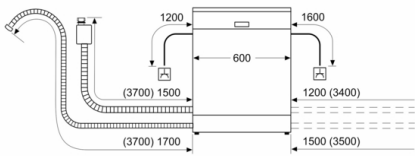

#### Korbsystem

- VarioFlex-Korbsystem
- VarioSchublade
- Höhenverstellbarer Oberkorb mit Rackmatic (3-stufig)
- Komfortrollen im Unterkorb
- Korbstopper (Rack Stopper) gegen ein Überrollen des Unterkorbes
- Umklappbare Stachelreihe im Oberkorb
- Umklappbare Stachelreihen im Unterkorb (4x)
- Tassenablage im Oberkorb (2-teilig)

#### Technische Informationen und Zubehör

- AquaStop: eine Bosch Garantie bei Wasserschäden – ein Geräteleben lang\*
- Glasschutz-Technik
- Inkl. Dampfschutz-Blech
- Gerätemaße (H x B x T): 81.5 cm x 59.8 cm x 55.0 cm
- <sup>1</sup> auf einer Energieeffizienzklassen-Skala von A bis G
- <sup>2</sup>Energieverbrauch kWh/100 Betriebszyklen (im Programm Eco 50 °C)
- <sup>3</sup> Wasserverbrauch in Liter pro Betriebszyklus (im Programm Eco 50 °C)
- <sup>4</sup> Programmdauer im Programm Eco 50 °C
- \* Garantiebedingungen finden Sie unter <https://www.bosch-home.com/de/>

## Serie 4, Vollintegrierter Geschirrspüler, 60 cm SMV4HVX31E

Maße in mm

A Steckdose  
( ) Werte mit Verlängerungssatz

Maße in mm