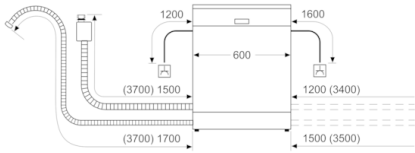

Spültechnologie und Sensorik

- Wärmetauscher
- Aqua- und Beladungssensor
- DosierAssistent
- EcoSilence Drive
- Reiniger-Automatik
- Innenbehälter/Boden: Edelstahl/Polinox

Korbsystem

- VarioFlex-Korbsystem
- VarioSchublade
- Höhenverstellbarer Oberkorb mit Rackmatic (3-stufig)
- Komfortrollen im Unterkorb
- Korbstopper (Rack Stopper) gegen ein Überrollen des Unterkorbes
- Umklappbare Stachelreihe im Oberkorb
- Umklappbare Stachelreihen im Unterkorb (4x)
- Tassenablage im Oberkorb (2-teilig)

Serie | 4, Vollintegrierter Geschirrspüler, 60 cm
SMV4HVX31E

Maße in mm

A Steckdose
 () Werte mit Verlängerungssatz

Maße in mm