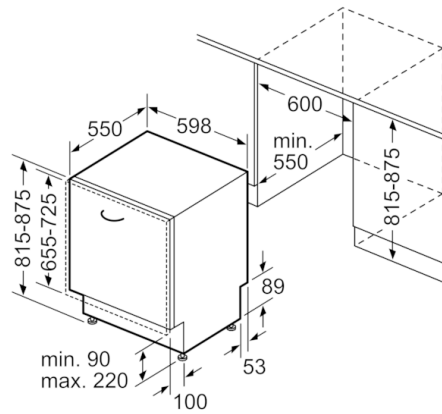

Technische Daten

Energieeffizienzklasse:	E
Energieverbrauch des eco-Programms pro 100 Betriebszyklen (EU 2017/1369):	94
Höchste Anzahl von Maßgedecken (EU 2017/1369):	13
Wasserverbrauch in Litern im eco-Programm pro Betriebszyklus (EU 2017/1369):	9,5
Programmdauer (EU 2017/1369):	3:45
Luftschallemissionen (EU 2017/1369):	46
Luftschallemissionsklasse (EU 2017/1369):	C
Bauform:	Eingebaut
Höhe der Arbeitsplatte (mm):	0
Abmessungen des Gerätes (mm):	815 x 598 x 550
Nischenmaße (H x B x T) (mm):	815-875 x 600 x 550
Approbatonszertifikate:	CE, VDE
Tiefe bei geöffneter Tür (90°) (mm):	1150
Höhenverstellbare Füße:	Ja - von vorne
Höhenverstellung max. (mm):	60
Verstellbarer Sockel:	Horizontal und Vertikal
Nettogewicht (kg):	36,250
Bruttogewicht (kg):	38,6
Anschlusswert (W):	2400
Absicherung (A):	10
Spannung (V):	220-240
Frequenz (Hz):	50; 60
Länge Anschlusskabel (cm):	175
Steckerart:	Schuko-/Gardy.m.Erdung
Länge Zulaufschlauch (cm):	165
Länge Ablaufschlauch (cm):	190
EAN-Nummer:	4242005196890
Art der Installation:	Vollintegrierbar

Serie | 4, Vollintegrierter Geschirrspüler, 60 cm
SMV4HVX31E

Maße in mm

A Steckdose
 () Werte mit Verlängerungssatz

Maße in mm