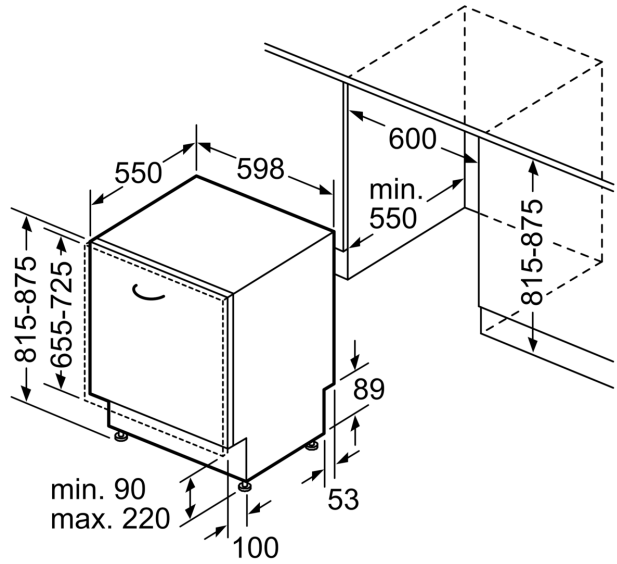

Technische Daten

Energieeffizienzklasse:	D
Energieverbrauch des Eco 50°C Programm pro 100 Betriebszyklen:85 kWh	
Anzahl Maßgedecke:	14
Wasserverbrauch:	9.0 l
Programmdauer:	4:30 h
Geräuschwert:	46 dB(A) re 1 pW
Geräusch-Effizienzklasse:	C
Bauform:	Einbau
Höhe der Arbeitsplatte:	0 mm
Abmessungen des Gerätes:	815 x 598 x 550 mm
Min. Nischenmaße für Installation (H x B x T): ...	815-875 x 600 x 550 mm
Tiefe bei geöffneter Tür (90°):	1150 mm
Höhenverstellbare Füße:	Ja - alle von vorne
Höhenverstellung max.:	60 mm
Verstellbarer Sockel:	Horizontal und Vertikal
Nettogewicht:	34.6 kg
Bruttogewicht:	36.7 kg
Anschlusswert:	2400 W
Absicherung:	10 A
Spannung:	220-240 V
Frequenz:	50; 60 Hz
Reparaturindex:	9.1
Länge Anschlusskabel:	175.0 cm
Steckerart:	Schuko-/Gardy mit Erdung
Länge Zulaufschlauch:	165 cm
Länge Ablaufschlauch:	190 cm
EAN-Nummer:	4242005382330
Gerätetyp:	Vollintegriert

Technische Informationen und Zubehör

- AquaStop: eine Bosch Garantie bei Wasserschäden – ein Geräteleben lang*

- Glasschutz-Technik
- Inkl. Dampfschutz für die Arbeitsplatte

Maße

- Gerätemaße (H x B x T): 81.5 cm x 59.8 cm x 55.0 cm

* Garantiebedingungen finden Sie unter <https://www.bosch-home.com/de/>

**Serie 4, Vollintegrierter
Geschirrspüler, 60 cm
SMV4HVX00E**

Maße in mm

⚡ Steckdose
() Werte mit Verlängerungssatz

Maße in mm