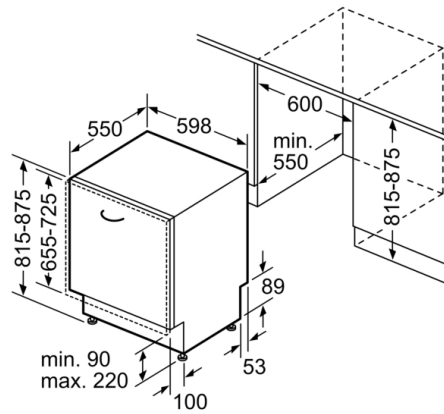

Technische Daten

Energieeffizienzklasse: E
 Energieverbrauch des eco-Programms pro 100 Betriebszyklen:
 92 kWh
 Höchste Anzahl von Maßgedecken: 12
 Wasserverbrauch in Litern im eco-Programm pro Betriebszyklus:
 9,5 l
 Programmdauer: 3:45 h
 Luftschallemissionen: 46 dB
 Luftschallemissionsklasse: C
 Bauform: Eingebaut
 Höhe der Arbeitsplatte: 0 mm
 Abmessungen des Gerätes: 815 x 598 x 550 mm
 Nischenmaße (H x B x T): 815-875 x 600 x 550 mm
 Approbationszertifikate: CE, VDE
 Tiefe bei geöffneter Tür (90°): 1150 mm
 Höhenverstellbare Füße: Ja - von vorne
 Höhenverstellung max.: 60 mm
 Verstellbarer Sockel: Horizontal und Vertikal
 Nettogewicht: 34,770 kg
 Bruttogewicht: 37,1 kg
 Anschlusswert: 2400 W
 Absicherung: 10 A
 Spannung: 220-240 V
 Frequenz: 50; 60 Hz
 Länge Anschlusskabel: 175 cm
 Steckerart: Schuko-/Gardy.m.Erdung
 Länge Zulaufschlauch: 165 cm
 Länge Ablaufschlauch: 190 cm
 EAN-Nummer: 4242005199334
 Art der Installation: Vollintegrierbar

Technische Informationen und Zubehör

- AquaStop: eine Bosch Garantie bei Wasserschäden – ein Geräteleben lang*
- Glasschutz-Technik
- Inkl. Dampfschutz-Blech
- Inkl. Einbauleisten (Edelstahl)

Maße

- Gerätemaße (H x B x T): 81.5 cm x 59.8 cm x 55.0 cm

* Garantiebedingungen finden Sie unter <https://www.bosch-home.com/de/>

Serie | 4, Vollintegrierter Geschirrspüler, 60 cm
SMV4HU800E

Maße in mm

▲ Steckdose
 () Werte mit Verlängerungssatz

Maße in mm