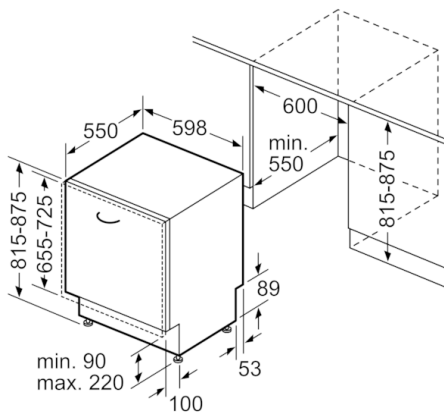

Technische Daten

Energieeffizienzklasse (EU 2017/1369):	E
Energieverbrauch des eco-Programms pro 100 Betriebszyklen (EU 2017/1369):	92
Höchste Anzahl von Maßgedecken (EU 2017/1369):	12
Wasserverbrauch in Litern im eco-Programm pro Betriebszyklus (EU 2017/1369):	9,5
Programmdauer (EU 2017/1369):	3:45
Luftschallemissionen (EU 2017/1369):	46
Luftschallemissionsklasse (EU 2017/1369):	C
Bauform:	Eingebaut
Höhe der Arbeitsplatte (mm):	0
Abmessungen des Gerätes (mm):	815 x 598 x 550
Nischenmaße (H x B x T) (mm):	815-875 x 600 x 550
Tiefe bei geöffneter Tür (90°) (mm):	1150
Höhenverstellbare Füße:	Ja - von vorne
Höhenverstellung max. (mm):	60
Verstellbarer Sockel:	Horizontal und Vertikal
Nettogewicht (kg):	34,950
Bruttogewicht (kg):	37,3
Anschlusswert (W):	2400
Absicherung (A):	10
Spannung (V):	220-240
Frequenz (Hz):	50; 60
Länge Anschlusskabel (cm):	175
Steckerart:	Schuko-/Gardy.m.Erdung
Länge Zulaufschlauch (cm):	165
Länge Ablaufschlauch (cm):	190
EAN-Nummer:	4242005195794
Art der Installation:	Vollintegrierbar

Technische Informationen und Zubehör

- AquaStop: eine Bosch Garantie bei Wasserschäden – ein Geräteleben lang*
- Glasschutz-Technik
- Inkl. Dampfschutz-Blech
- Gerätemaße (H x B x T): 81.5 cm x 59.8 cm x 55.0 cm

* Garantiebedingungen finden Sie unter <https://www.bosch-home.com/de/>

**Serie | 4, Vollintegrierter Geschirrspüler, 60
cm
SMV4HTX28E**

Maße in mm