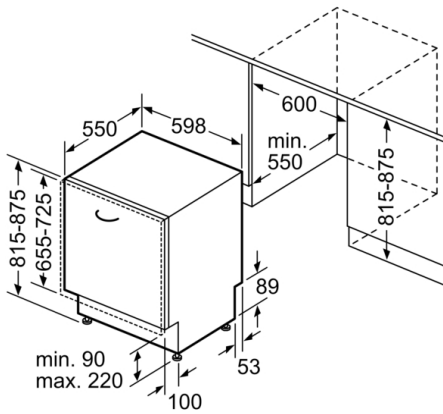

Technische Daten

Energieeffizienzklasse: D
 Energieverbrauch des eco-Programms pro 100 Betriebszyklen:
 84 kWh
 Höchste Anzahl von Maßgedecken: 13
 Wasserverbrauch in Litern im eco-Programm pro Betriebszyklus:
 9,5 l
 Programmdauer: 4:55 h
 Luftschallemissionen: 44 dB(A) re 1 pW
 Luftschallemissionsklasse: B
 Bauform: Eingebaut
 Höhe der Arbeitsplatte: 0 mm
 Abmessungen des Gerätes: 815 x 598 x 550 mm
 Nischenmaße (H x B x T): 815-875 x 600 x 550 mm
 Approbationszertifikate: CE, VDE
 Tiefe bei geöffneter Tür (90°): 1150 mm
 Höhenverstellbare Füße: Ja - von vorne
 Höhenverstellung max.: 60 mm
 Verstellbarer Sockel: Horizontal und Vertikal
 Nettogewicht: 36,312 kg
 Bruttogewicht: 38,5 kg
 Anschlusswert: 2400 W
 Absicherung: 10 A
 Spannung: 220-240 V
 Frequenz: 50; 60 Hz
 Länge Anschlusskabel: 175 cm
 Steckerart: Schuko-/Gardy.m.Erdung
 Länge Zulaufschlauch: 165 cm
 Länge Ablaufschlauch: 190 cm
 EAN-Nummer: 4242005173815
 Art der Installation: Vollintegrierbar

Technische Informationen und Zubehör

- AquaStop: eine Bosch Garantie bei Wasserschäden – ein Geräteleben lang*
- Glasschutz-Technik
- Salzeinfüllhilfe (Trichter)
- Inkl. Dampfschutz-Blech
- Gerätemaße (H x B x T): 81.5 cm x 59.8 cm x 55.0 cm
- ¹ auf einer Energieeffizienzklassen-Skala von A bis G
- ² Energieverbrauch kWh/100 Betriebszyklen (im Programm Eco 50 °C)
- ³ Wasserverbrauch in Liter pro Betriebszyklus (im Programm Eco 50 °C)
- ⁴ Programmdauer im Programm Eco 50 °C
- * Garantiebedingungen finden Sie unter <https://www.bosch-home.com/de/>

Serie | 4, Vollintegrierter Geschirrspüler, 60 cm
SMV4HDX52E

Maße in mm