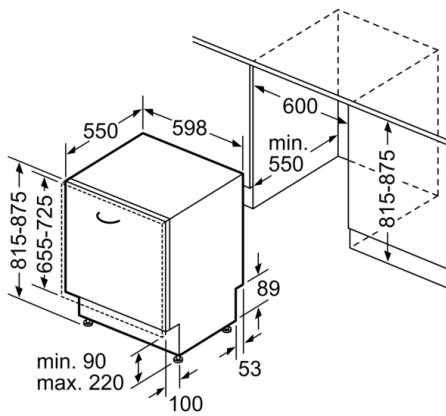

Nischenmaße für Installation (H x B x T): 815-875 x 600 x 550 mm

Tiefe bei geöffneter Tür (90°): 1150 mm

Höhenverstellbare Füße: Ja - alle von vorne

Höhenverstellung max.: 60 mm

Verstellbarer Sockel: Horizontal und Vertikal

Technische Informationen und Zubehör

- AquaStop: eine Bosch Garantie bei Wasserschäden – ein Geräteleben lang*
- Glasschutz-Technik
- Salzeinfüllhilfe (Trichter)
- Inkl. Dampfschutz-Blech

- Gerätemaße (H x B x T): 81.5 cm x 59.8 cm x 55.0 cm

* Garantiebedingungen finden Sie unter <https://www.bosch-home.com/de/>

Serie 4, Vollintegrierter Geschirrspüler, 60 cm
SMV4HCX48E

Maße in mm