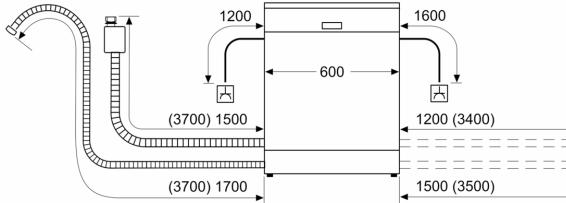

Technische Daten

Energieeffizienzklasse:C
Energieverbrauch des Eco 50°C Programm pro 100 Betriebszyklen:	74 kWh
Anzahl Maßgedecke: 13
Wasserverbrauch: 9.5 l
Programmdauer: 4:55 h
Geräuschwert: 44 dB(A) re 1 pW
Geräusch-Effizienzklasse: B
Bauform: Einbau
Höhe der Arbeitsplatte: 0 mm
Abmessungen des Gerätes: 815 x 598 x 550 mm
Min. Nischenmaße für Installation (H x B x T): 815-875 x 600 x 550 mm
Tiefe bei geöffneter Tür (90°): 1150 mm
Höhenverstellbare Füße: Ja - alle von vorne
Höhenverstellung max.: 60 mm
Verstellbarer Sockel: Horizontal und Vertikal
Nettogewicht: 35.4 kg
Bruttogewicht: 37.5 kg
Anschlusswert: 2400 W
Absicherung: 10 A
Spannung: 220-240 V
Frequenz: 50; 60 Hz
Länge Anschlusskabel: 175.0 cm
Steckerart: Schuko-/Gardy mit Erdung
Länge Zulaufschlauch: 165 cm
Länge Ablaufschlauch: 190 cm
EAN-Nummer: 4242005313792
Gerätetyp: Vollintegriert

Technische Informationen und Zubehör

- AquaStop: eine Bosch Garantie bei Wasserschäden – ein Geräteleben lang*
- Glasschutz-Technik

- Inkl. Dampfschutz für die Arbeitsplatte

Maße

- Gerätemaße (H x B x T): 81.5 cm x 59.8 cm x 55.0 cm

* Garantiebedingungen finden Sie unter <https://www.bosch-home.com/de/>

**Serie 4, Vollintegrierter
Geschirrspüler, 60 cm
SMV4EVX15E**

Maße in mm

⏏ Steckdose
() Werte mit Verlängerungssatz

Maße in mm