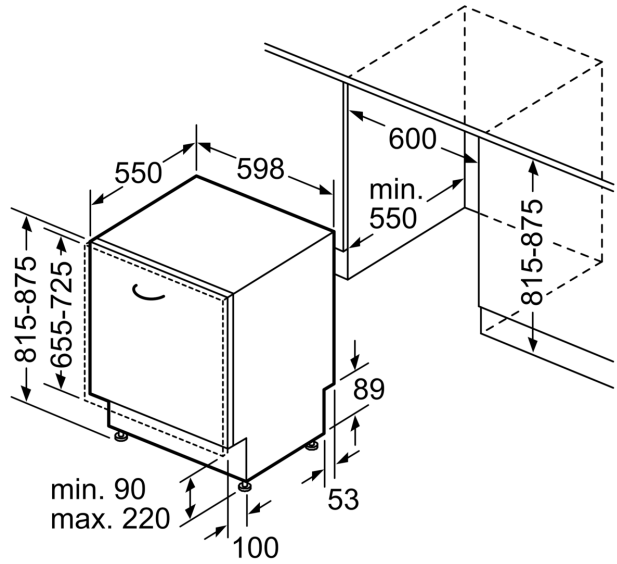

Technische Daten

Energieeffizienzklasse:C
Energieverbrauch des Eco 50°C Programm pro 100 Betriebszyklen:	74 kWh
Anzahl Maßgedecke: 13
Wasserverbrauch: 9.5 l
Programmdauer: 4:55 h
Geräuschwert: 44 dB(A) re 1 pW
Geräusch-Effizienzklasse: B
Bauform: Einbau
Höhe der Arbeitsplatte: 0 mm
Abmessungen des Gerätes: 815 x 598 x 550 mm
Min. Nischenmaße für Installation (H x B x T): 815-875 x 600 x 550 mm
Tiefe bei geöffneter Tür (90°): 1150 mm
Höhenverstellbare Füße: Ja - alle von vorne
Höhenverstellung max.: 60 mm
Verstellbarer Sockel: Horizontal und Vertikal
Nettogewicht: 35.4 kg
Bruttogewicht: 37.5 kg
Anschlusswert: 2400 W
Absicherung: 10 A
Spannung: 220-240 V
Frequenz: 50; 60 Hz
Länge Anschlusskabel: 175.0 cm
Steckerart: Schuko-/Gardy mit Erdung
Länge Zulaufschlauch: 165 cm
Länge Ablaufschlauch: 190 cm
EAN-Nummer: 4242005313792
Gerätetyp: Vollintegriert

Technische Informationen und Zubehör

- AquaStop: eine Bosch Garantie bei Wasserschäden – ein Geräteleben lang*
- Glasschutz-Technik

- Inkl. Dampfschutz für die Arbeitsplatte

Maße

- Gerätemaße (H x B x T): 81.5 cm x 59.8 cm x 55.0 cm

* Garantiebedingungen finden Sie unter <https://www.bosch-home.com/de/>

**Serie 4, Vollintegrierter
Geschirrspüler, 60 cm
SMV4EVX15E**

Maße in mm

⏏ Steckdose
() Werte mit Verlängerungssatz

Maße in mm