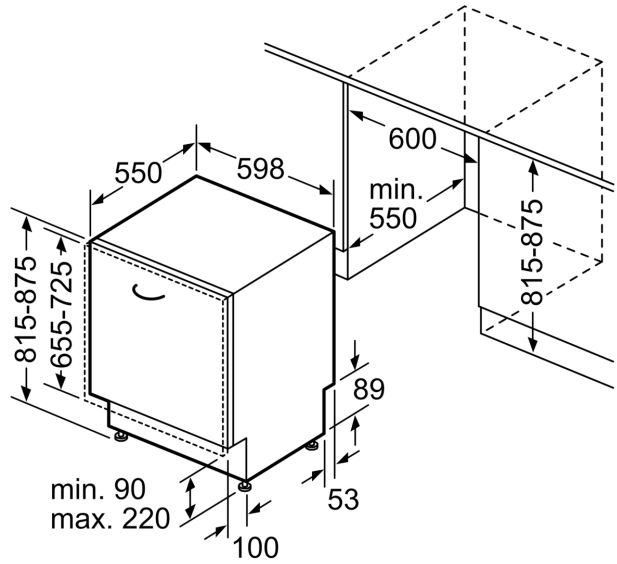

Energieeffizienzklasse:B
Energieverbrauch des Eco 50°C Programm pro 100 Betriebszyklen:	65 kWh
Anzahl Maßgedecke: 14
Wasserverbrauch in Litern im Eco 50°C Programm pro Betriebszyklus (EU 2017/1369): 9.0 l
Programmdauer: 3:55 h
Geräuschwert: 44 dB(A) re 1pW
Geräusch-Effizienzklasse: B
Bauform: Einbau
Höhe der Arbeitsplatte: 0 mm
Abmessungen des Gerätes (H x B x T): 815 x 598 x 550 mm
Nischenmaße für Installation (H x B x T): 815-875 x 600 x 550 mm
Tiefe bei geöffneter Tür (90°): 1150 mm
Höhenverstellbare Füße: Ja - alle von vorne
Höhenverstellung max.: 60 mm
Verstellbarer Sockel: Horizontal und Vertikal
Nettogewicht: 34.5 kg
Bruttogewicht: 36.6 kg
Anschlusswert: 2400 W
Absicherung: 10 A
Spannung: 220-240 V
Frequenz: 50; 60 Hz
Länge Anschlusskabel: 175.0 cm
Steckerart: Schuko-/Gardy mit Erdung
Länge Zulaufschlauch: 165 cm
Länge Ablaufschlauch: 190 cm
EAN-Nummer: 4242005456192
Gerätetyp: Vollintegriert

Technische Informationen und Zubehör

- AquaStop: eine Bosch Garantie bei Wasserschäden – ein

- Geräteleben lang*
- Glasschutz-Technik
- Inkl. Dampfschutz für die Arbeitsplatte

Maße

- Gerätemaße (H x B x T): 81.5 cm x 59.8 cm x 55.0 cm

* Garantiebedingungen finden Sie unter <https://www.bosch-home.com/de/>

**Serie 4, Vollintegrierter
Geschirrspüler, 60 cm
SMV4EVX08E**

Maße in mm

⚡ Steckdose
() Werte mit Verlängerungssatz

Maße in mm