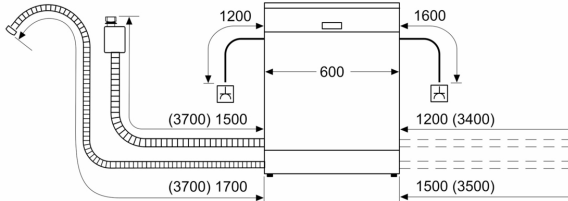

Energieeffizienzklasse:C
Energieverbrauch des Eco 50°C Programm pro 100 Betriebszyklen:	75 kWh
Anzahl Maßgedecke: 14
Wasserverbrauch in Litern im Eco 50°C Programm pro Betriebszyklus (EU 2017/1369): 9.0 l
Programmdauer: 3:35 h
Geräuschwert: 46 dB(A) re 1pW
Geräusch-Effizienzklasse: C
Bauform: Einbau
Höhe der Arbeitsplatte: 0 mm
Abmessungen des Gerätes (H x B x T): 815 x 598 x 550 mm
Nischenmaße für Installation (H x B x T): 815-875 x 600 x 550 mm
Tiefe bei geöffneter Tür (90°): 1150 mm
Höhenverstellbare Füße: Ja - alle von vorne
Höhenverstellung max.: 60 mm
Verstellbarer Sockel: Horizontal und Vertikal
Nettogewicht: 34.9 kg
Bruttogewicht: 37.1 kg
Anschlusswert: 2400 W
Absicherung: 10 A
Spannung: 220-240 V
Frequenz: 50; 60 Hz
Länge Anschlusskabel: 175.0 cm
Steckerart: Schuko-/Gardy mit Erdung
Länge Zulaufschlauch: 165 cm
Länge Ablaufschlauch: 190 cm
EAN-Nummer: 4242005382323
Gerätetyp: Vollintegriert

Technische Informationen und Zubehör

- AquaStop: eine Bosch Garantie bei Wasserschäden – ein

- Geräteleben lang*
- Glasschutz-Technik

Maße

- Inkl. Dampfschutz für die Arbeitsplatte
- Gerätemaße (H x B x T): 81.5 cm x 59.8 cm x 55.0 cm

* Garantiebedingungen finden Sie unter <https://www.bosch-home.com/de/>

**Serie 4, Vollintegrierter
Geschirrspüler, 60 cm
SMV4EVX02E**

Maße in mm

⚡ Steckdose
() Werte mit Verlängerungssatz

Maße in mm