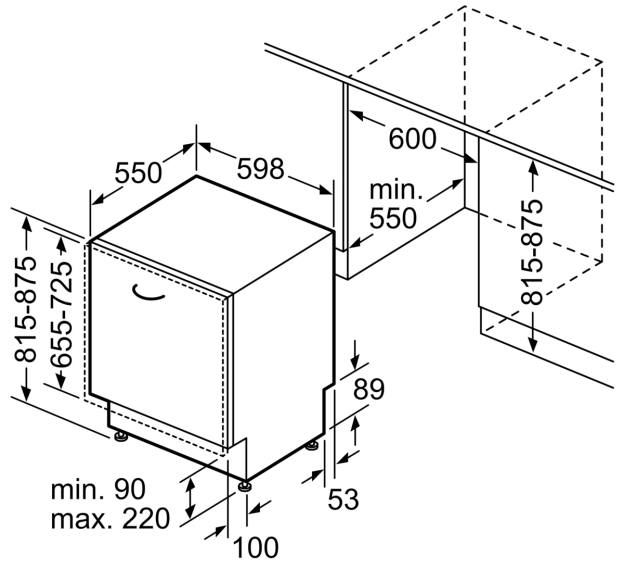

Energieeffizienzklasse:C
Energieverbrauch des Eco 50°C Programm pro 100 Betriebszyklen:	75 kWh
Anzahl Maßgedecke: 14
Wasserverbrauch in Litern im Eco 50°C Programm pro Betriebszyklus (EU 2017/1369): 9.0 l
Programmdauer: 3:35 h
Geräuschwert: 46 dB(A) re 1pW
Geräusch-Effizienzklasse: C
Bauform: Einbau
Höhe der Arbeitsplatte: 0 mm
Abmessungen des Gerätes (H x B x T): 815 x 598 x 550 mm
Nischenmaße für Installation (H x B x T): 815-875 x 600 x 550 mm
Tiefe bei geöffneter Tür (90°): 1150 mm
Höhenverstellbare Füße: Ja - alle von vorne
Höhenverstellung max.: 60 mm
Verstellbarer Sockel: Horizontal und Vertikal
Nettogewicht: 34.9 kg
Bruttogewicht: 37.1 kg
Anschlusswert: 2400 W
Absicherung: 10 A
Spannung: 220-240 V
Frequenz: 50; 60 Hz
Länge Anschlusskabel: 175.0 cm
Steckerart: Schuko-/Gardy mit Erdung
Länge Zulaufschlauch: 165 cm
Länge Ablaufschlauch: 190 cm
EAN-Nummer: 4242005382323
Gerätetyp: Vollintegriert

Technische Informationen und Zubehör

- AquaStop: eine Bosch Garantie bei Wasserschäden – ein

- Geräteleben lang*
- Glasschutz-Technik

Maße

- Inkl. Dampfschutz für die Arbeitsplatte
- Gerätemaße (H x B x T): 81.5 cm x 59.8 cm x 55.0 cm

* Garantiebedingungen finden Sie unter <https://www.bosch-home.com/de/>

**Serie 4, Vollintegrierter
Geschirrspüler, 60 cm
SMV4EVX02E**

Maße in mm

⚡ Steckdose
() Werte mit Verlängerungssatz

Maße in mm