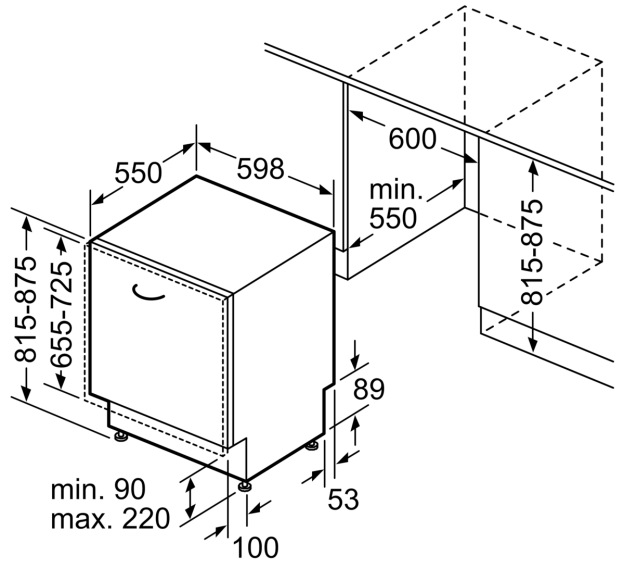

#### Maße

- Gerätemaße (H x B x T): 81.5 cm x 59.8 cm x 55.0 cm

<sup>1</sup> auf einer Energieeffizienzklassen-Skala von A bis G

<sup>2</sup>Energieverbrauch kWh/100 Betriebszyklen (im Programm Eco 50 °C)

**Serie 4, Vollintegrierter  
Geschirrspüler, 60 cm  
SMV4ECX21E**

Maße in mm

⚡ Steckdose  
( ) Werte mit Verlängerungssatz

Maße in mm