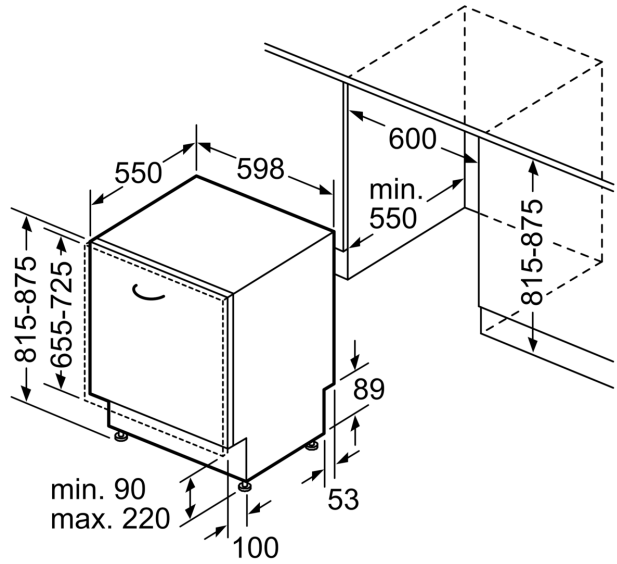

Energieeffizienzklasse:	C
Energieverbrauch des Eco 50°C Programm pro 100 Betriebszyklen: 74 kWh	
Anzahl Maßgedecke:	13
Wasserverbrauch:	9.5 l
Programmdauer:	4:35 h
Geräuschwert:	44 dB(A) re 1 pW
Geräusch-Effizienzklasse:	B
Bauform:	Einbau
Höhe der Arbeitsplatte:	0 mm
Abmessungen des Gerätes:	815 x 598 x 550 mm
Min. Nischenmaße für Installation (H x B x T): ...	815-875 x 600 x 550 mm
Tiefe bei geöffneter Tür (90°):	1150 mm
Höhenverstellbare Füße:	Ja - alle von vorne
Höhenverstellung max.:	60 mm
Verstellbarer Sockel:	Horizontal und Vertikal
Nettogewicht:	37.1 kg
Bruttogewicht:	39.0 kg
Anschlusswert:	2400 W
Absicherung:	10 A
Spannung:	220-240 V
Frequenz:	50; 60 Hz
Reparaturindex:	9.2
Länge Anschlusskabel:	175.0 cm
Steckerart:	Schuko-/Gardy mit Erdung
Länge Zulaufschlauch:	165 cm
Länge Ablaufschlauch:	190 cm
EAN-Nummer:	4242005173785
Gerätetyp:	Vollintegriert

- AquaStop: eine Bosch Garantie bei Wasserschäden – ein Geräteleben lang*
- Glasschutz-Technik

- Salzeinfüllhilfe (Trichter)
- Inkl. Dampfschutz für die Arbeitsplatte
- Gerätemaße (H x B x T): 81.5 cm x 59.8 cm x 55.0 cm

* Garantiebedingungen finden Sie unter <https://www.bosch-home.com/de/>

**Serie 4, Vollintegrierter
Geschirrspüler, 60 cm
SMV4ECX14E**

Maße in mm

⚡ Steckdose
() Werte mit Verlängerungssatz

Maße in mm