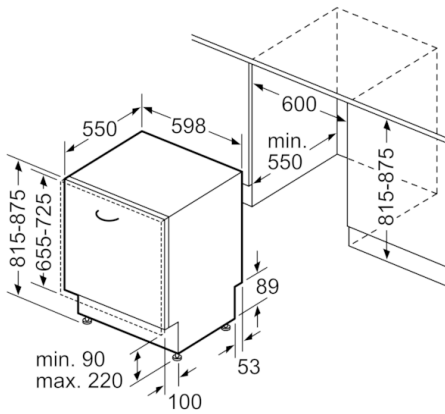

Technische Daten

Energieeffizienzklasse:	E
Energieverbrauch des eco-Programms pro 100 Betriebszyklen:	94
Höchste Anzahl von Maßgedecken:	13
Wasserverbrauch in Litern im eco-Programm pro Betriebszyklus:	6,7
Programmdauer:	4:05
Luftschallemissionen:	46
Luftschallemissionsklasse:	C
Bauform:	Eingebaut
Höhe der Arbeitsplatte (mm):	0
Abmessungen des Gerätes (mm):	815 x 598 x 550
Nischenmaße (H x B x T) (mm):	815-875 x 600 x 550
Approbatonszertifikate:	CE, VDE
Tiefe bei geöffneter Tür (90°) (mm):	1150
Höhenverstellbare Füße:	Ja - von vorne
Höhenverstellung max. (mm):	60
Verstellbarer Sockel:	Horizontal und Vertikal
Nettogewicht (kg):	36,812
Bruttogewicht (kg):	39,0
Anschlusswert (W):	2400
Absicherung (A):	10
Spannung (V):	220-240
Frequenz (Hz):	50; 60
Länge Anschlusskabel (cm):	175
Steckerart:	Schuko-/Gardy.m.Erdung
Länge Zulaufschlauch (cm):	165
Länge Ablaufschlauch (cm):	190
EAN-Nummer:	4242005133529
Art der Installation:	Vollintegrierbar

Maße

- Gerätemaße (H x B x T): 81.5 cm x 59.8 cm x 55.0 cm

Serie | 4, Vollintegrierter Geschirrspüler, 60 cm
SMV46NX01E

Maße in mm