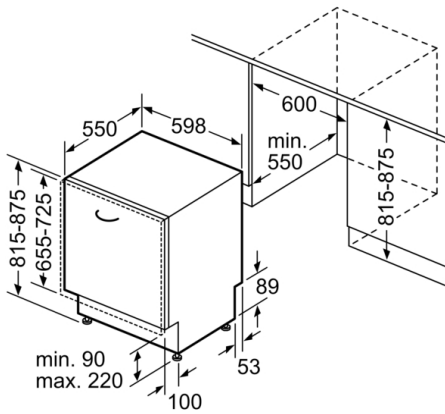

Serie | 4, Vollintegrierter Geschirrspüler, 60 cm
SMV46MX04E

Maße in mm