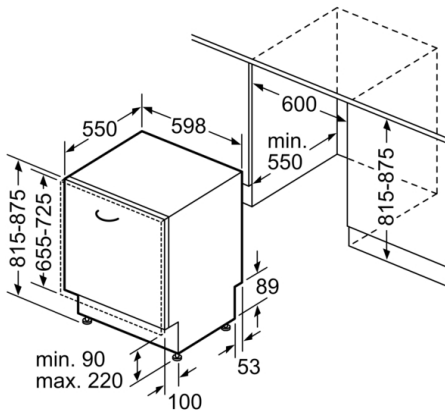

Technische Daten

Wasserverbrauch : 9,5 l
 Bauform : Eingebaut
 Höhe der Arbeitsplatte : 0 mm
 Abmessungen des Gerätes : 815 x 598 x 550 mm
 Nischenmaße für Installation (H x B x T) : 815-875 x 600 x 550 mm
 Tiefe bei geöffneter Tür (90°) : 1150 mm
 Höhenverstellbare Füße : Ja - alle von vorne
 Höhenverstellung max. : 60 mm
 Verstellbarer Sockel : Horizontal und Vertikal
 Nettogewicht : 37,7 kg
 Bruttogewicht : 40,0 kg
 Anschlusswert : 2400 W
 Absicherung : 10 A
 Spannung : 220-240 V
 Frequenz : 50; 60 Hz
 Länge Anschlusskabel : 175 cm
 Steckerart : Schuko-/Gardy.m.Erdung
 Länge Zulaufschlauch : 165 cm
 Länge Ablaufschlauch : 190 cm
 EAN-Nummer : 4242002953526
 Anzahl Maßgedecke : 14
 Energieeffizienzklasse (2010/30/EC) : A++
 Jährlicher Energieverbrauch - neu (2010/30/EC) : 266,00 kWh/annum
 Energieverbrauch : 0,93 kWh
 Leistungsaufnahme im unausgeschalteten Zustand (2010/30/EC) : 0,10 W
 Energieverbrauch im ausgeschalteten Modus - neu (2010/30/EC) : 0,10 W
 Jährlicher Wasserverbrauch - neu (2010/30/EC) : 2660 l/annum
 Trocknungsklasse : A
 Vergleichsprogramm : Eco
 Programmdauer Vergleichsprogramm : 210 min
 Schallleistung : 44 dB(A) re 1 pW
 Art der Installation : Vollintegrierbar

Technische Informationen und Zubehör

- AquaStop: eine Bosch Garantie bei Wasserschäden – ein Geräteleben lang*
- * Garantiebedingungen finden Sie unter <https://www.bosch-home.com/de/>

Maße

- Gerätemaße (H x B x T): 81.5 cm x 59.8 cm x 55.0 cm

Serie | 4, Vollintegrierter Geschirrspüler, 60 cm
SMV46MX03E

Maße in mm