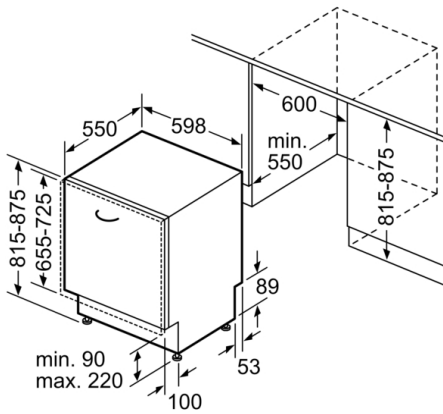

Technische Daten

Energieeffizienzklasse: D
 Energieverbrauch des eco-Programms pro 100 Betriebszyklen:
 85 kWh
 Höchste Anzahl von Maßgedecken: 14
 Wasserverbrauch in Litern im eco-Programm pro Betriebszyklus:
 9,5 l
 Programmdauer: 3:15 h
 Luftschallemissionen: 44 dB
 Luftschallemissionsklasse: B
 Bauform: Eingebaut
 Höhe der Arbeitsplatte: 0 mm
 Abmessungen des Gerätes: 815 x 598 x 550 mm
 Nischenmaße (H x B x T): 815-875 x 600 x 550 mm
 Approbationszertifikate: CE, VDE
 Tiefe bei geöffneter Tür (90°): 1150 mm
 Höhenverstellbare Füße: Ja - von vorne
 Höhenverstellung max.: 60 mm
 Verstellbarer Sockel: Horizontal und Vertikal
 Nettogewicht: 45,330 kg
 Bruttogewicht: 47,5 kg
 Anschlusswert: 2400 W
 Absicherung: 10 A
 Spannung: 220-240 V
 Frequenz: 50; 60 Hz
 Länge Anschlusskabel: 175 cm
 Steckerart: Schuko-/Gardy.m.Erdung
 Länge Zulaufschlauch: 165 cm
 Länge Ablaufschlauch: 190 cm
 EAN-Nummer: 4242002970738
 Art der Installation: Vollintegrierbar

Korbsystem

- mid TP
- Höhenverstellbarer Oberkorb mit Rackmatic (3-stufig)
- Exklusiver Besteckkorb

Anzeige und Bedienung

- Akustisches Programmendesignal, Restzeitanzeige innen, Restzeitprojektion weiß, Wasserzulauf
- Startzeitvorwahl: 1-24 Stunden
- Elektronische Restzeit-Anzeige in Minuten
- Elektronische Salz-Nachfüllanzeige
- Elektronische Klarspüler-Nachfüllanzeige
- Akustisches Signal am Programmende
- ServoSchloss

Technische Informationen und Zubehör

- AquaStop: eine Bosch Garantie bei Wasserschäden – ein Geräteleben lang*
- * Garantiebedingungen finden Sie unter <https://www.bosch-home.com/de/>

Maße

- Gerätemaße (H x B x T): 81.5 cm x 59.8 cm x 55.0 cm

Serie | 4, Vollintegrierter Geschirrspüler, 60 cm
SMV46MX03D

Maße in mm