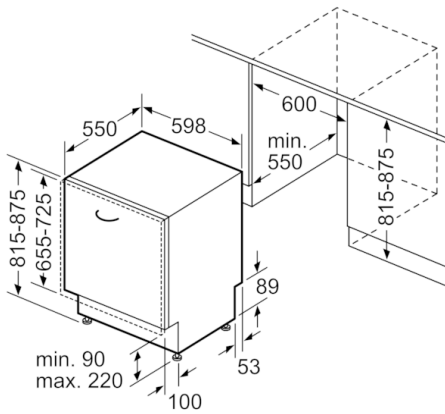

Technische Daten

Wasserverbrauch (l) :	6,5
Bauform :	Eingebaut
Höhe der Arbeitsplatte (mm) :	0
Abmessungen des Gerätes (mm) :	815 x 598 x 550
Nischenmaße (H x B x T) (mm) :	815-875 x 600 x 550
Tiefe bei geöffneter Tür (90°) (mm) :	1150
Höhenverstellbare Füße :	Ja - von vorne
Höhenverstellung max. (mm) :	60
Verstellbarer Sockel :	Horizontal und Vertikal
Nettogewicht (kg) :	36,812
Bruttogewicht (kg) :	39,0
Anschlusswert (W) :	2400
Absicherung (A) :	10
Spannung (V) :	220-240
Frequenz (Hz) :	50; 60
Länge Anschlusskabel (cm) :	175
Steckerart :	Schuko-/Gardy.m.Erdung
Länge Zulaufschlauch (cm) :	165
Länge Ablaufschlauch (cm) :	190
EAN-Nummer :	4242002962481
Anzahl Maßgedecke :	13
Jährlicher Energieverbrauch (kWh/annum) - neu (2010/30/EC) :	262,00
Energieverbrauch (kWh) :	0,92
Leistungsaufnahme im unausgeschalteten Zustand (W) (2010/30/EC) :	0,10
Energieverbrauch im ausgeschalteten Modus (W) - neu (2010/30/EC) :	0,10
Jährlicher Wasserverbrauch (l/annum) - neu (2010/30/EC) :	1820
Trocknungsklasse :	A
Vergleichsprogramm :	Eco
Programmdauer Vergleichsprogramm (min) :	235
Schallleistung (dB(A) re 1 pW) :	46
Art der Installation :	Vollintegrierbar

Technische Informationen und Zubehör

- AquaStop: eine Bosch Garantie bei Wasserschäden – ein Geräteleben lang*
- * Garantiebedingungen finden Sie unter <https://www.bosch-home.com/de/>

Maße

- Gerätemaße (H x B x T): 81.5 cm x 59.8 cm x 55.0 cm

Serie | 4, Vollintegrierter Geschirrspüler, 60 cm
SMV46MX01E

Maße in mm

▲ Steckdose
 () Werte mit Verlängerungssatz