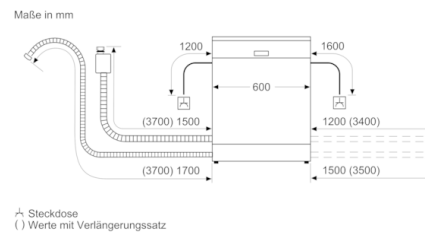

Technische Daten

Wasserverbrauch (l) :	6,5
Bauform :	Eingebaut
Höhe der Arbeitsplatte (mm) :	0
Abmessungen des Gerätes (mm) :	815 x 598 x 550
Nischenmaße (H x B x T) (mm) :	815-875 x 600 x 550
Tiefe bei geöffneter Tür (90°) (mm) :	1150
Höhenverstellbare Füße :	Ja - von vorne
Höhenverstellung max. (mm) :	60
Verstellbarer Sockel :	Horizontal und Vertikal
Nettogewicht (kg) :	36,812
Bruttogewicht (kg) :	39,0
Anschlusswert (W) :	2400
Absicherung (A) :	10
Spannung (V) :	220-240
Frequenz (Hz) :	50; 60
Länge Anschlusskabel (cm) :	175
Steckerart :	Schuko-/Gardy.m.Erdung
Länge Zulaufschlauch (cm) :	165
Länge Ablaufschlauch (cm) :	190
EAN-Nummer :	4242002962481
Anzahl Maßgedecke :	13
Jährlicher Energieverbrauch (kWh/annum) - neu (2010/30/EC) :	262,00
Energieverbrauch (kWh) :	0,92
Leistungsaufnahme im unausgeschalteten Zustand (W) (2010/30/EC) :	0,10
Energieverbrauch im ausgeschalteten Modus (W) - neu (2010/30/EC) :	0,10
Jährlicher Wasserverbrauch (l/annum) - neu (2010/30/EC) :	1820
Trocknungsklasse :	A
Vergleichsprogramm :	Eco
Programmdauer Vergleichsprogramm (min) :	235
Schallleistung (dB(A) re 1 pW) :	46
Art der Installation :	Vollintegrierbar

Technische Informationen und Zubehör

- AquaStop: eine Bosch Garantie bei Wasserschäden – ein Geräteleben lang*
- * Garantiebedingungen finden Sie unter <https://www.bosch-home.com/de/>

Maße

- Gerätemaße (H x B x T): 81.5 cm x 59.8 cm x 55.0 cm

Serie | 4, Vollintegrierter Geschirrspüler, 60 cm
SMV46MX01E

Maße in mm

▲ Steckdose
 () Werte mit Verlängerungssatz