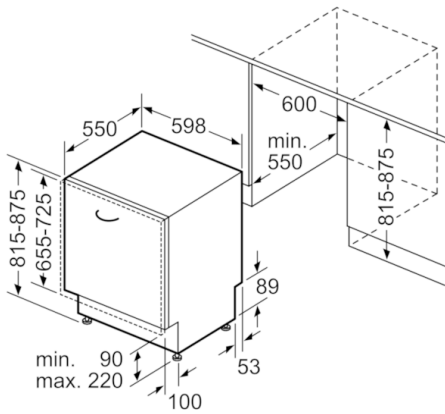

Technische Daten

Wasserverbrauch (l) :	9,5
Bauform :	Eingebaut
Höhe der Arbeitsplatte (mm) :	0
Nischenmaße (H x B x T) (mm) :	815-875 x 600 x 550
Tiefe Produkt bei geöffneter Tür (90°) (mm) :	1150
Höhenverstellbare Füße :	Ja - nur vorne
Höhenverstellung Füße maximal (mm) :	60
Verstellbarer Sockel :	Horizontal und Vertikal
Nettogewicht (kg) :	34,047
Bruttogewicht (kg) :	36,2
Anschlusswert (W) :	2400
Absicherung (A) :	10
Spannung (V) :	220-240
Frequenz (Hz) :	50; 60
Länge Anschlusskabel (cm) :	175
Steckerart :	Schuko-/Gardy.m.Erdung
Länge Zulaufschlauch (cm) :	165
Länge Ablaufschlauch (cm) :	190
EAN-Nummer :	4242002978581
Anzahl Maßgedecke :	14
Energieeffizienzklasse (2010/30/EC) :	A++
Jährlicher Energieverbrauch (kWh/annum) - neu (2010/30/EC) :	266,00
Energieverbrauch (kWh) :	0,93
Leistungsaufnahme im unausgeschalteten Zustand (W) (2010/30/EC) :	0,10
Energieverbrauch im ausgeschalteten Modus (W) - neu (2010/30/EC) :	0,10
Jährlicher Wasserverbrauch (l/annum) - neu (2010/30/EC) :	2660
Trocknungsklasse :	A
Vergleichsprogramm :	Eco
Programmdauer Vergleichsprogramm (min) :	210
Schallleistung (dB(A) re 1 pW) :	46
Art der Installation :	Vollintegrierbar

Sicherheit

- AquaStop: eine Bosch Garantie bei Wasserschäden – ein Geräteleben lang*

Maße

- Gerätemaße (H x B x T): 81,5 cm x 59,8 cm x 55,0 cm

Serie | 4, Vollintegrierter Geschirrspüler, 60 cm
SMV46MX00E

Maße in mm

Maße in mm