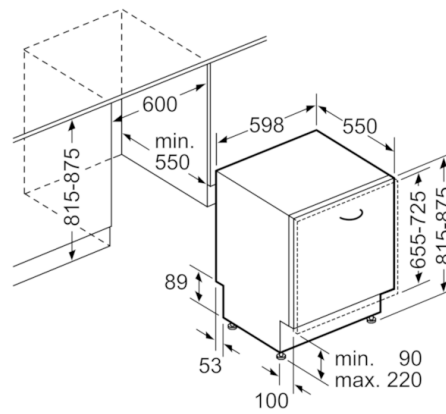

Technische Daten

Wasserverbrauch (l) :	9,5
Bauform :	Eingebaut
Höhe der Arbeitsplatte (mm) :	0
Nischenmaße (H x B x T) (mm) :	815-875 x 600 x 550
Tiefe Produkt bei geöffneter Tür (90°) (mm) :	1150
Höhenverstellbare Füße :	Ja - nur vorne
Höhenverstellung Füße maximal (mm) :	60
Verstellbarer Sockel :	Horizontal und Vertikal
Nettogewicht (kg) :	34,047
Bruttogewicht (kg) :	36,2
Anschlusswert (W) :	2400
Absicherung (A) :	10
Spannung (V) :	220-240
Frequenz (Hz) :	50; 60
Länge Anschlusskabel (cm) :	175
Steckerart :	Schuko-/Gardy.m.Erdung
Länge Zulaufschlauch (cm) :	165
Länge Ablaufschlauch (cm) :	190
EAN-Nummer :	4242002978581
Anzahl Maßgedecke :	14
Energieeffizienzklasse (2010/30/EC) :	A++
Jährlicher Energieverbrauch (kWh/annum) - neu (2010/30/EC) :	266,00
Energieverbrauch (kWh) :	0,93
Leistungsaufnahme im unausgeschalteten Zustand (W) (2010/30/EC) :	0,10
Energieverbrauch im ausgeschalteten Modus (W) - neu (2010/30/EC) :	0,10
Jährlicher Wasserverbrauch (l/annum) - neu (2010/30/EC) :	2660
Trocknungsklasse :	A
Vergleichsprogramm :	Eco
Programmdauer Vergleichsprogramm (min) :	210
Schallleistung (dB(A) re 1 pW) :	46
Art der Installation :	Vollintegrierbar

Sicherheit

- AquaStop: eine Bosch Garantie bei Wasserschäden – ein Geräteleben lang*

Maße

- Gerätemaße (H x B x T): 81,5 cm x 59,8 cm x 55,0 cm

Serie | 4, Vollintegrierter Geschirrspüler, 60 cm
SMV46MX00E

Maße in mm

Maße in mm