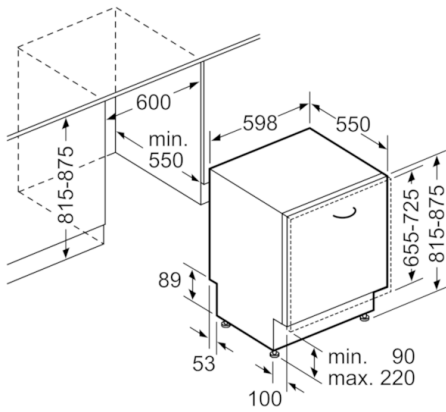

Technische Daten

Wasserverbrauch (l) :	9,5
Bauform :	Eingebaut
Höhe der Arbeitsplatte (mm) :	0
Nischenmaße (H x B x T) (mm) :	815-875 x 600 x 550
Tiefe Produkt bei geöffneter Tür (90°) (mm) :	1150
Höhenverstellbare Füße :	Ja - nur vorne
Höhenverstellung Füße maximal (mm) :	60
Verstellbarer Sockel :	Horizontal und Vertikal
Nettogewicht (kg) :	35,812
Bruttogewicht (kg) :	38,0
Anschlusswert (W) :	2400
Absicherung (A) :	10
Spannung (V) :	220-240
Frequenz (Hz) :	50; 60
Länge Anschlusskabel (cm) :	175
Steckerart :	Schuko-/Gardy.m.Erdung
Länge Zulaufschlauch (cm) :	140
Länge Ablaufschlauch (cm) :	190
EAN-Nummer :	4242002984292
Anzahl Maßgedecke :	14
Energieeffizienzklasse (2010/30/EC) :	A++
Jährlicher Energieverbrauch (kWh/annum) - neu (2010/30/EC) :	266,00
Energieverbrauch (kWh) :	0,93
Leistungsaufnahme im unausgeschalteten Zustand (W) (2010/30/EC) :	0,10
Energieverbrauch im ausgeschalteten Modus (W) - neu (2010/30/EC) :	0,10
Jährlicher Wasserverbrauch (l/annum) - neu (2010/30/EC) :	2660
Trocknungsklasse :	A
Vergleichsprogramm :	Eco
Programmdauer Vergleichsprogramm (min) :	210
Schallleistung (dB(A) re 1 pW) :	44
Art der Installation :	Vollintegrierbar

Sicherheit

- AquaStop: eine Bosch Garantie bei Wasserschäden – ein Geräteleben lang*

Maße

- Gerätemaße (H x B x T): 81,5 cm x 59,8 cm x 55,0 cm

**Serie | 4, Vollintegrierter Geschirrspüler, 60
cm
SMV46MX00D**

Maße in mm