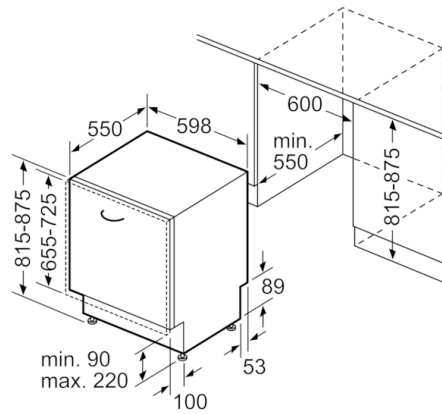

**Technische Daten**

Wasserverbrauch (l) :	7,5
Bauform :	Eingebaut
Höhe der Arbeitsplatte (mm) :	0
Abmessungen des Gerätes (mm) :	815 x 598 x 550
Nischenmaße (H x B x T) (mm) :	815-875 x 600 x 550
Tiefe Produkt bei geöffneter Tür (90°) (mm) :	1150
Höhenverstellbare Füße :	Ja - nur vorne
Höhenverstellung Füße maximal (mm) :	60
Verstellbarer Sockel :	Horizontal und Vertikal
Nettogewicht (kg) :	35,154
Bruttogewicht (kg) :	37,5
Anschlusswert (W) :	2400
Absicherung (A) :	10
Spannung (V) :	220-240
Frequenz (Hz) :	50; 60
Länge Anschlusskabel (cm) :	175
Steckerart :	Schuko-/Gardy.m.Erdung
Länge Zulaufschlauch (cm) :	165
Länge Ablaufschlauch (cm) :	190
EAN-Nummer :	4242002968223
Anzahl Maßgedecke :	13
Energieeffizienzklasse (2010/30/EC) :	A++
Jährlicher Energieverbrauch (kWh/annum) - neu (2010/30/EC) :	262,00
Energieverbrauch (kWh) :	0,92
Leistungsaufnahme im unausgeschalteten Zustand (W) (2010/30/EC) :	0,10
Energieverbrauch im ausgeschalteten Modus (W) - neu (2010/30/EC) :	0,10
Jährlicher Wasserverbrauch (l/annum) - neu (2010/30/EC) :	2100
Trocknungsklasse :	A
Vergleichsprogramm :	Eco
Programmdauer Vergleichsprogramm (min) :	235
Schallleistung (dB(A) re 1 pW) :	46
Art der Installation :	Vollintegrierbar

#### **Maße**

- Gerätemaße (H x B x T): 81.5 cm x 59.8 cm x 55.0 cm

**Serie | 4, Vollintegrierter Geschirrspüler, 60 cm**  
**SMV46KX00E**

( ) Werte mit Verlängerungssatz

Maße in mm