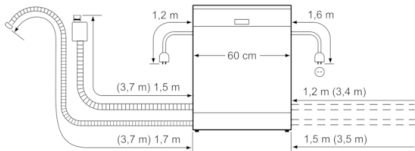

#### **Maße**

- Gerätemaße (H x B x T): 81.5 cm x 59.8 cm x 55.0 cm

**Serie | 4, Vollintegrierter Geschirrspüler, 60 cm**  
**SMV46KX00E**

( ) Werte mit Verlängerungssatz

Maße in mm