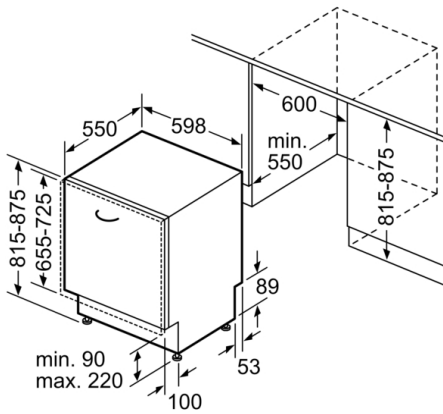

Serie | 4, Vollintegrierter Geschirrspüler, 60 cm
SMV46IX04E

Maße in mm