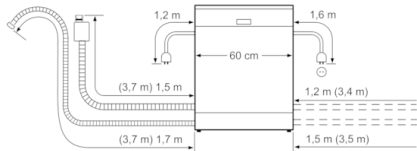

Technische Daten

Wasserverbrauch (l) :	9,5
Bauform :	Eingebaut
Höhe der Arbeitsplatte (mm) :	0
Abmessungen des Gerätes (mm) :	815 x 598 x 550
Nischenmaße (H x B x T) (mm) :	815-875 x 600 x 550
Tiefe bei geöffneter Tür (90°) (mm) :	1150
Höhenverstellbare Füße :	Ja - von vorne
Höhenverstellung max. (mm) :	60
Verstellbarer Sockel :	Horizontal und Vertikal
Nettogewicht (kg) :	36,812
Bruttogewicht (kg) :	39,0
Anschlusswert (W) :	2400
Absicherung (A) :	10
Spannung (V) :	220-240
Frequenz (Hz) :	50; 60
Länge Anschlusskabel (cm) :	175
Steckerart :	Schuko-/Gardy.m.Erdung
Länge Zulaufschlauch (cm) :	165
Länge Ablaufschlauch (cm) :	190
EAN-Nummer :	4242002955520
Anzahl Maßgedecke :	13
Energieeffizienzklasse (2010/30/EC) :	A++
Jährlicher Energieverbrauch (kWh/annum) - neu (2010/30/EC) :	262,00
Energieverbrauch (kWh) :	0,92
Leistungsaufnahme im unausgeschalteten Zustand (W) (2010/30/EC) :	0,10
Energieverbrauch im ausgeschalteten Modus (W) - neu (2010/30/EC) :	0,10
Jährlicher Wasserverbrauch (l/annum) - neu (2010/30/EC) :	2660
Trocknungsklasse :	A
Vergleichsprogramm :	Eco
Programmdauer Vergleichsprogramm (min) :	210
Schallleistung (dB(A) re 1 pW) :	44
Art der Installation :	Vollintegrierbar

Korbsystem

- VarioFlex-Korbsystem
- Höhenverstellbarer Oberkorb mit Rackmatic (3-stufig)
- Vario-Besteckkorb im Unterkorb

Anzeige und Bedienung

- Akustisches Programmendesignal, InfoLight rot, Restzeitanzeige innen, Wasserzulauf
- Startzeitvorwahl: 1-24 Stunden
- Elektronische Restzeit-Anzeige in Minuten
- Elektronische Salz-Nachfüllanzeige
- Elektronische Klarspüler-Nachfüllanzeige
- Akustisches Signal am Programmende
- ServoSchloss

Technische Informationen und Zubehör

- AquaStop: eine Bosch Garantie bei Wasserschäden – ein Geräteleben lang*

Maße

- Gerätemaße (H x B x T): 81.5 cm x 59.8 cm x 55.0 cm

Serie | 4, Vollintegrierter Geschirrspüler, 60 cm
SMV46IX03E