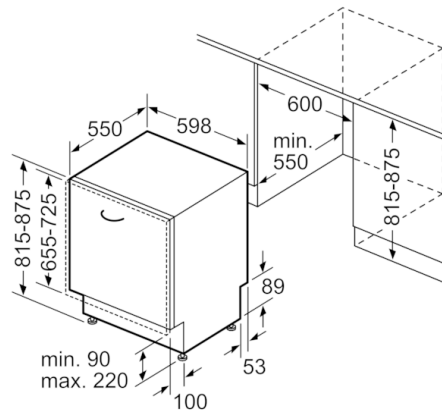

Technische Daten

Wasserverbrauch (l) :	9,5
Bauform :	Eingebaut
Höhe der Arbeitsplatte (mm) :	0
Abmessungen des Gerätes (mm) :	815 x 598 x 550
Nischenmaße (H x B x T) (mm) :	815-875 x 600 x 550
Tiefe bei geöffneter Tür (90°) (mm) :	1150
Höhenverstellbare Füße :	Ja - von vorne
Höhenverstellung max. (mm) :	60
Verstellbarer Sockel :	Horizontal und Vertikal
Nettogewicht (kg) :	36,812
Bruttogewicht (kg) :	39,0
Anschlusswert (W) :	2400
Absicherung (A) :	10
Spannung (V) :	220-240
Frequenz (Hz) :	50; 60
Länge Anschlusskabel (cm) :	175
Steckerart :	Schuko-/Gardy.m.Erdung
Länge Zulaufschlauch (cm) :	165
Länge Ablaufschlauch (cm) :	190
EAN-Nummer :	4242002955520
Anzahl Maßgedecke :	13
Energieeffizienzklasse (2010/30/EC) :	A++
Jährlicher Energieverbrauch (kWh/annum) - neu (2010/30/EC) :	262,00
Energieverbrauch (kWh) :	0,92
Leistungsaufnahme im unausgeschalteten Zustand (W) (2010/30/EC) :	0,10
Energieverbrauch im ausgeschalteten Modus (W) - neu (2010/30/EC) :	0,10
Jährlicher Wasserverbrauch (l/annum) - neu (2010/30/EC) :	2660
Trocknungsklasse :	A
Vergleichsprogramm :	Eco
Programmdauer Vergleichsprogramm (min) :	210
Schallleistung (dB(A) re 1 pW) :	44
Art der Installation :	Vollintegrierbar

Technische Informationen und Zubehör

- AquaStop: eine Bosch Garantie bei Wasserschäden – ein Geräteleben lang*

Maße

- Gerätemaße (H x B x T): 81.5 cm x 59.8 cm x 55.0 cm

Serie | 4, Vollintegrierter Geschirrspüler, 60 cm
SMV46IX03E

() Werte mit Verlängerungssatz

Maße in mm