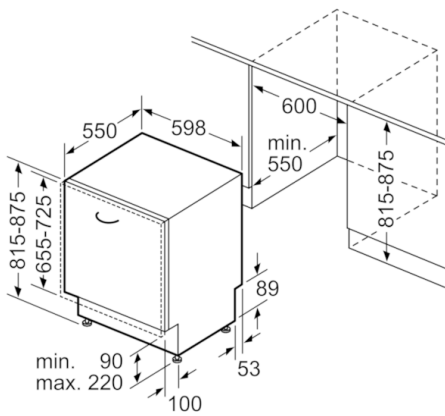

Technische Daten

Wasserverbrauch (l) :	9,5
Bauform :	Eingebaut
Höhe der Arbeitsplatte (mm) :	0
Nischenmaße (H x B x T) (mm) :	815-875 x 600 x 550
Tiefe Produkt bei geöffneter Tür (90°) (mm) :	1150
Höhenverstellbare Füße :	Ja - nur vorne
Höhenverstellung Füße maximal (mm) :	60
Verstellbarer Sockel :	Horizontal und Vertikal
Nettogewicht (kg) :	35,812
Bruttogewicht (kg) :	38,0
Anschlusswert (W) :	2400
Absicherung (A) :	10
Spannung (V) :	220-240
Frequenz (Hz) :	50; 60
Länge Anschlusskabel (cm) :	175
Steckerart :	Schuko-/Gardy.m.Erdung
Länge Zulaufschlauch (cm) :	140
Länge Ablaufschlauch (cm) :	190
EAN-Nummer :	4242002963594
Anzahl Maßgedecke :	13
Energieeffizienzklasse (2010/30/EC) :	A+++
Jährlicher Energieverbrauch (kWh/annum) - neu (2010/30/EC) :	234,00
Energieverbrauch (kWh) :	0,82
Leistungsaufnahme im unausgeschalteten Zustand (W) (2010/30/EC) :	0,10
Energieverbrauch im ausgeschalteten Modus (W) - neu (2010/30/EC) :	0,10
Jährlicher Wasserverbrauch (l/annum) - neu (2010/30/EC) :	2660
Trocknungsklasse :	A
Vergleichsprogramm :	Eco
Programmdauer Vergleichsprogramm (min) :	235
Schallleistung (dB(A) re 1 pW) :	44
Art der Installation :	Vollintegrierbar

Sicherheit

- AquaStop: eine Bosch Garantie bei Wasserschäden – ein Geräteleben lang*

Maße

- Gerätemaße (H x B x T): 81,5 cm x 59,8 cm x 55,0 cm

Serie | 4, Vollintegrierter Geschirrspüler, 60 cm
SMV46IX02D

Maße in mm

Maße in mm