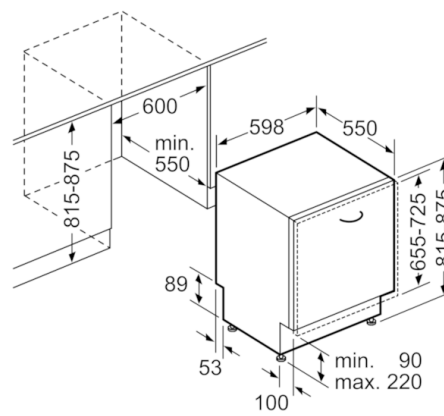

Technische Daten

Wasserverbrauch (l) :	9,5
Bauform :	Eingebaut
Höhe der Arbeitsplatte (mm) :	0
Nischenmaße (H x B x T) (mm) :	815-875 x 600 x 550
Tiefe Produkt bei geöffneter Tür (90°) (mm) :	1150
Höhenverstellbare Füße :	Ja - nur vorne
Höhenverstellung Füße maximal (mm) :	60
Verstellbarer Sockel :	Horizontal und Vertikal
Nettogewicht (kg) :	35,812
Bruttogewicht (kg) :	38,0
Anschlusswert (W) :	2400
Absicherung (A) :	10
Spannung (V) :	220-240
Frequenz (Hz) :	50; 60
Länge Anschlusskabel (cm) :	175
Steckerart :	Schuko-/Gardy.m.Erdung
Länge Zulaufschlauch (cm) :	140
Länge Ablaufschlauch (cm) :	190
EAN-Nummer :	4242002963594
Anzahl Maßgedecke :	13
Energieeffizienzklasse (2010/30/EC) :	A+++
Jährlicher Energieverbrauch (kWh/annum) - neu (2010/30/EC) :	234,00
Energieverbrauch (kWh) :	0,82
Leistungsaufnahme im unausgeschalteten Zustand (W) (2010/30/EC) :	0,10
Energieverbrauch im ausgeschalteten Modus (W) - neu (2010/30/EC) :	0,10
Jährlicher Wasserverbrauch (l/annum) - neu (2010/30/EC) :	2660
Trocknungsklasse :	A
Vergleichsprogramm :	Eco
Programmdauer Vergleichsprogramm (min) :	235
Schallleistung (dB(A) re 1 pW) :	44
Art der Installation :	Vollintegrierbar

Sicherheit

- AquaStop: eine Bosch Garantie bei Wasserschäden – ein Geräteleben lang*

Maße

- Gerätemaße (H x B x T): 81,5 cm x 59,8 cm x 55,0 cm

Serie | 4, Vollintegrierter Geschirrspüler, 60 cm
SMV46IX02D

Maße in mm

Maße in mm