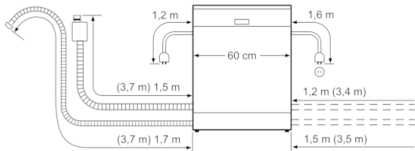

Technische Daten

Wasserverbrauch (l) :	9,5
Bauform :	Eingebaut
Höhe der Arbeitsplatte (mm) :	0
Abmessungen des Gerätes (mm) :	815 x 598 x 550
Nischenmaße (H x B x T) (mm) :	815-875 x 600 x 550
Tiefe bei geöffneter Tür (90°) (mm) :	1150
Höhenverstellbare Füße :	Ja - von vorne
Höhenverstellung max. (mm) :	60
Verstellbarer Sockel :	Horizontal und Vertikal
Nettogewicht (kg) :	33,612
Bruttogewicht (kg) :	35,8
Anschlusswert (W) :	2400
Absicherung (A) :	10
Spannung (V) :	220-240
Frequenz (Hz) :	50; 60
Länge Anschlusskabel (cm) :	175
Steckerart :	Schuko-/Gardy.m.Erdung
Länge Zulaufschlauch (cm) :	165
Länge Ablaufschlauch (cm) :	190
EAN-Nummer :	4242002962474
Anzahl Maßgedecke :	13
Energieeffizienzklasse (2010/30/EC) :	A++
Jährlicher Energieverbrauch (kWh/annum) - neu (2010/30/EC) :	262,00
Energieverbrauch (kWh) :	0,92
Leistungsaufnahme im unausgeschalteten Zustand (W) (2010/30/EC) :	0,10
Energieverbrauch im ausgeschalteten Modus (W) - neu (2010/30/EC) :	0,10
Jährlicher Wasserverbrauch (l/annum) - neu (2010/30/EC) :	2660
Trocknungsklasse :	A
Vergleichsprogramm :	Eco
Programmdauer Vergleichsprogramm (min) :	210
Schallleistung (dB(A) re 1 pW) :	46
Art der Installation :	Vollintegrierbar

Technische Informationen und Zubehör

- AquaStop: eine Bosch Garantie bei Wasserschäden – ein Geräteleben lang*

Maße

- Gerätemaße (H x B x T): 81.5 cm x 59.8 cm x 55.0 cm

Serie | 4, Vollintegrierter Geschirrspüler, 60 cm
SMV46IX00E