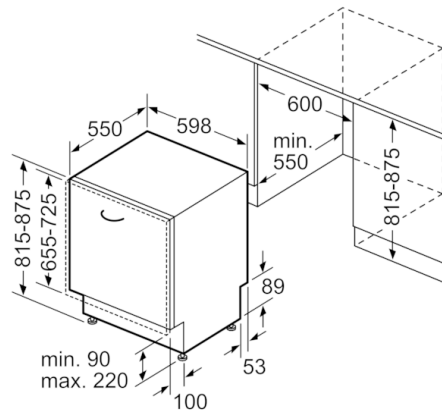

Technische Daten

Wasserverbrauch (l) :	9,5
Bauform :	Eingebaut
Höhe der Arbeitsplatte (mm) :	0
Abmessungen des Gerätes (mm) :	815 x 598 x 550
Nischenmaße (H x B x T) (mm) :	815-875 x 600 x 550
Tiefe bei geöffneter Tür (90°) (mm) :	1150
Höhenverstellbare Füße :	Ja - von vorne
Höhenverstellung max. (mm) :	60
Verstellbarer Sockel :	Horizontal und Vertikal
Nettogewicht (kg) :	33,612
Bruttogewicht (kg) :	35,8
Anschlusswert (W) :	2400
Absicherung (A) :	10
Spannung (V) :	220-240
Frequenz (Hz) :	50; 60
Länge Anschlusskabel (cm) :	175
Steckerart :	Schuko-/Gardy.m.Erdung
Länge Zulaufschlauch (cm) :	165
Länge Ablaufschlauch (cm) :	190
EAN-Nummer :	4242002962474
Anzahl Maßgedecke :	13
Energieeffizienzklasse (2010/30/EC) :	A++
Jährlicher Energieverbrauch (kWh/annum) - neu (2010/30/EC) :	262,00
Energieverbrauch (kWh) :	0,92
Leistungsaufnahme im unausgeschalteten Zustand (W) (2010/30/EC) :	0,10
Energieverbrauch im ausgeschalteten Modus (W) - neu (2010/30/EC) :	0,10
Jährlicher Wasserverbrauch (l/annum) - neu (2010/30/EC) :	2660
Trocknungsklasse :	A
Vergleichsprogramm :	Eco
Programmdauer Vergleichsprogramm (min) :	210
Schallleistung (dB(A) re 1 pW) :	46
Art der Installation :	Vollintegrierbar

Technische Informationen und Zubehör

- AquaStop: eine Bosch Garantie bei Wasserschäden – ein Geräteleben lang*

Maße

- Gerätemaße (H x B x T): 81.5 cm x 59.8 cm x 55.0 cm

Serie | 4, Vollintegrierter Geschirrspüler, 60 cm
SMV46IX00E

() Werte mit Verlängerungssatz

Maße in mm