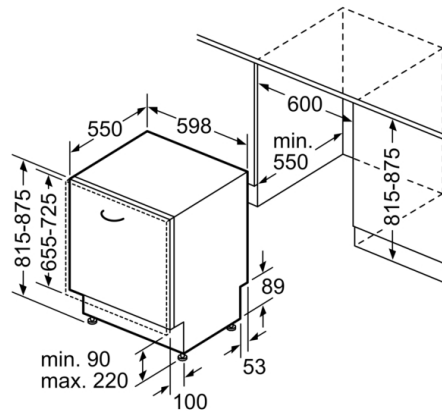

Technische Daten

Energieeffizienzklasse (EU 2017/1369): E
 Energieverbrauch des eco-Programms pro 100 Betriebszyklen (EU 2017/1369): 92 kWh
 Höchste Anzahl von Maßgedecken (EU 2017/1369): 12
 Wasserverbrauch in Litern im eco-Programm pro Betriebszyklus (EU 2017/1369): 9,5 l
 Programmdauer (EU 2017/1369): 3:30 h
 Luftschallemissionen (EU 2017/1369): 46 dB(A) re 1 pW
 Luftschallemissionsklasse (EU 2017/1369): C
 Bauform: Eingebaut
 Höhe der Arbeitsplatte: 0 mm
 Abmessungen des Gerätes: 815 x 598 x 550 mm
 Min. Nischenmaße für Installation (H x B x T): 815-875 x 600 x 550 mm
 Tiefe bei geöffneter Tür (90°): 1150 mm
 Höhenverstellbare Füße: Ja - alle von vorne
 Höhenverstellung max.: 60 mm
 Verstellbarer Sockel: Horizontal und Vertikal
 Nettogewicht: 34,9 kg
 Bruttogewicht: 37,4 kg
 Anschlusswert: 2400 W
 Absicherung: 10 A
 Spannung: 220-240 V
 Frequenz: 50; 60 Hz
 Länge Anschlusskabel: 175 cm
 Steckerart: Schuko-/Gardy.m.Erdung
 Länge Zulaufschlauch: 165 cm
 Länge Ablaufschlauch: 190 cm
 EAN-Nummer: 4242002960173
 Art der Installation: Vollintegrierbar

* Garantiebedingungen finden Sie unter <https://www.bosch-home.com/de/>

Serie 4, Vollintegrierter Geschirrspüler, 60 cm

SMV46GX01E

Maße in mm

⚡ Steckdose
() Werte mit Verlängerungssatz

Maße in mm